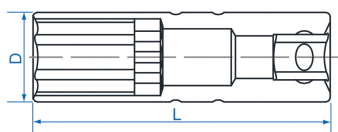

36D0

M

Chiavi a bussola per candele bi- esagonali 3/8"

- Bussola per candele lunghezza 250 mm
- Ritegno in gomma
- Cromo Vanadio, finizione cromata lucidata

Dimensioni (mm)

D1 (mm)

L (mm)

Peso (g)

36D014

14

17.5

250

300