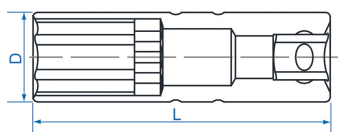

### Chiavi a bussola per candele bi- esagonali 3/8"

- Bussola per candele lunghezza 250 mm
- Ritegno in gomma
- Cromo Vanadio, finizione cromata lucidata

Dimensioni (mm)

D1 (mm)

L (mm)

Peso (g)

36D014

14