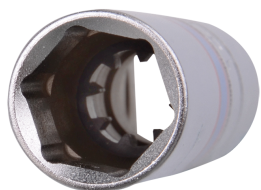

36B5

M

Chiavi a bussola per candele esagonali 3/8"

DIN3120

- 6 Lati
- Bussola cromo vanadio
- Ritegno in gomma
- Finizione cromata lucidata

Dimensioni (mm)

D1 (mm)

L (mm)

Peso (g)

36B514

14

18.5

63

80.3