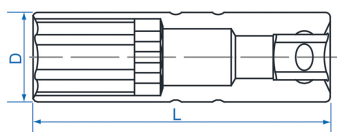

### Chiavi a bussola per candele esagonali 3/8"

DIN3120

- 6 Lati
- Bussola cromo vanadio
- Ritegno in gomma
- Finizione cromata lucidata

Dimensioni (mm)

D1 (mm)

L (mm)

Peso (g)

36B514