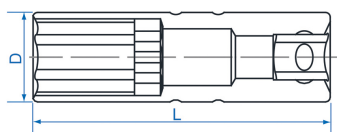

36B5

M

Chiavi a bussola per candele esagonali 3/8"

DIN3120

- 6 Lati
- Bussola cromo vanadio
- Ritegno in gomma
- Finizione cromata lucidata

Dimensioni (mm)

D1 (mm)

L (mm)

Peso (g)

36B514

14

18.5

63

80.3