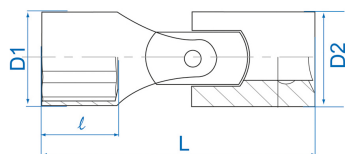

### **M** Chiave a bussola con snodo cardanico metrica bi-esagonale 3/8"

- Metrico
- Cardanico integrato
- Cromo Vanadio, finizione cromata lucidata

	Dimensioni (mm)	D1 (mm)	D2 (mm)	L (mm)	l (mm)	Peso (g)
375010M	10	14	18.7	54	9.5	59
375011M	11	16	18.7	54	9.5	57
375012M	12	17	18.7	52.5	10.5	56
375013M	13	18	18.7	52.7	11.4	56
375014M	14	19.7	18.7	53.4	11.9	58
375015M	15	21.7	18.7	55	12.8	64
375016M	16	21.7	18.7	56.2	12.2	63
375017M	17	23.7	18.7	56.5	13.5	67
375018M	18	23.7	18.7	56.5	13.8	64
375019M	19	25.6	18.7	58.5	15.7	73