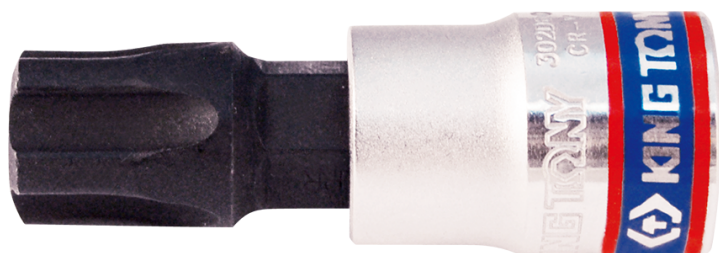

## 302D

### Chiavi a bussola a giravite RESISTORX® PLUS 3/8"

DIN3120

- Lega di acciaio silicone e cromo vanadio S2
- Ghiera trattamento S2
- Ottimizzazione del trascinamento
- 5 lobi con distanziale per una migliore presa a maggior sicurezza
- Finizione cromata lucidata