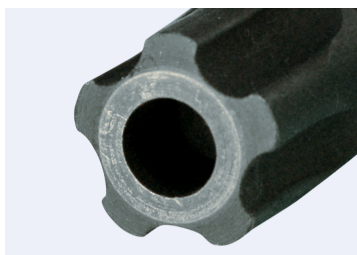

302D

Chiavi a bussola a giravite RESISTORX® PLUS 3/8"

DIN3120

- Lega di acciaio silicone e cromo vanadio S2
- Ghiera trattamento S2
- Ottimizzazione del trascinamento
- 5 lobi con distanziale per una migliore presa a maggior sicurezza
- Finizione cromata lucidata

	Impronta N°	L (mm)	Peso (g)
302D08	IPR8	50	33.2
302D09	IPR9	50	33.2
302D10	IPR10	50	34
302D15	IPR15	50	34
302D20	IPR20	50	34
302D25	IPR25	50	34
302D27	IPR27	50	34
302D30	IPR30	50	34.8
302D40	IPR40	50	38.8
302D45	IPR45	50	38.8
302D50	IPR50	50	40
302D55	IPR55	50	47.4
302D60	IPR60	50	51.2