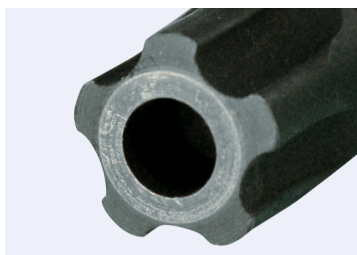

## 302D

### Chiavi a bussola a giravite RESISTORX® PLUS 3/8"

DIN3120

- Lega di acciaio silicone e cromo vanadio S2
- Ghiera trattamento S2
- Ottimizzazione del trascinamento
- 5 lobi con distanziale per una migliore presa a maggior sicurezza
- Finizione cromata lucidata