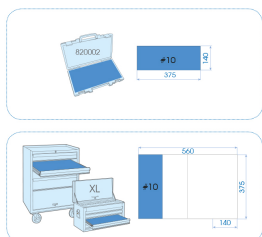

3523MRE09

M Cassetta di chiavi a bussola 3/8" esagonali metriche ed accessori - 23 pezzi

Dimensioni L x l x h (mm) : 389 x 185 x 66
 Cassetta vuota : 820002K
 Peso (kg) : 2.43

- Metrico
- Bussole - Esagonale
- Cricchetto con angolo di ripresa 5°
- Cassetta in plastica 820002K
- EVA #10 (375 x 140 mm)

		Series		Content
		3/8"	3335M	6, 7, 8, 9, 10, 11, 12, 13, 14, 15, 16, 17, 19, 21, 22, 23, 24
	3/8"		3755G	375508G
	3/8"		3293	75, 150 mm
	3/8"		3452G	215 mm
	3/8"		3792	3792
	3/8"		3571	200 mm
			820002K	820002K