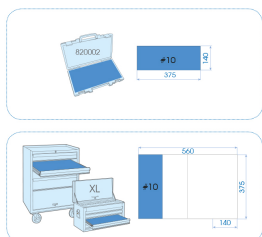

3523MRE09

M Cassetta di chiavi a bussola 3/8" esagonali metriche ed accessori - 23 pezzi

Dimensioni L x l x h (mm) : 389 x 185 x 66
 Cassetta vuota : 820002K
 Peso (kg) : 2.43

- Metrico
- Bussole - Esagonale
- Cricchetto con angolo di ripresa 5°
- Cassetta in plastica 820002K
- EVA #10 (375 x 140 mm)

		Series	Content
		3/8"	3335M 6, 7, 8, 9, 10, 11, 12, 13, 14, 15, 16, 17, 19, 21, 22, 23, 24
	3/8"	3755G	375508G
	3/8"	3293	75, 150 mm
	3/8"	3452G	215 mm
	3/8"	3792	3792
	3/8"	3571	200 mm
		820002K	820002K