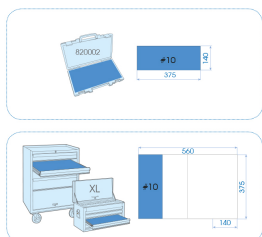

3523MRE10

M Cassetta di chiavi a bussola 3/8" esagonali metriche ed accessori - 23 pezzi

Cassetta vuota : 820002K
 Dimensioni L x l x h (mm) : 389 x 185 x 66
 Peso (kg) : 2.43

- Metrico
- Bussole - Esagonale
- Cricchetto con angolo di ripresa 11°
- Cassetta in plastica 820002K
- EVA #10 (375 x 140 mm)

		Series	Content
		3/8"	3335M 6, 7, 8, 9, 10, 11, 12, 13, 14, 15, 16, 17, 19, 21, 22, 23, 24
	3/8"	3771G	377108G
	3/8"	3293	75, 150 mm
	3/8"	3452G	215 mm
	3/8"	3792	3792
	3/8"	3571	200 mm
		820002K	820002K