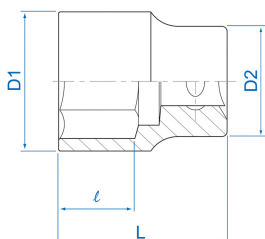

### **M** Chiave a bussola standard metrica bi-esagonale 1/2"

DIN 3124

- Metrico
- Cromo Vanadio, finizione cromata lucidata

	Dimensioni (mm)	D1 (mm)	D2 (mm)	L (mm)	l (mm)	Peso (g)
433008M	8	13.2	23.3	38	7	57
433009M	9	14	23.3	38	7	60
433010M	10	15	23.3	38	8	58
433011M	11	16.4	23.3	38	8	58
433012M	12	17.8	23.3	38	9	60
433013M	13	19	23.3	38	10	60
433014M	14	20.4	23.3	38	11	61
433015M	15	21.6	23.3	38	11	62
433016M	16	22.9	24	38	11	63
433017M	17	24	22.5	38	12	66
433018M	18	25.2	23	38	13	66
433019M	19	26.8	23	38	13	73
433020M	20	28	23	38	13	86

**KING TONY**

*Enjoy your work*

433021M	21	29.2	23	38	13	97
433022M	22	30.2	24	40	15	99
433023M	23	31.4	25	40	15	99
433024M	24	32.6	26	42	17	113
433025M	25	34	27	42	17	125
433026M	26	35.3	28	42	17	130
433027M	27	36.6	28	42	19	135
433028M	28	37.8	30	42	20	151
433029M	29	39	30	44	21	169
433030M	30	40	29.5	44	21	169
433032M	32	42.5	30	44	23	173
433033M	33	43.5	30	46	24	217
433036M	36	47.5	32	46	24	238
433034M	34	45	30	46	24	207