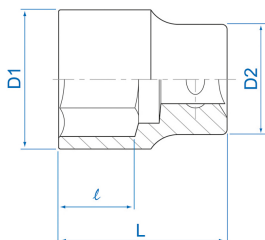

### **M** Chiave a bussola standard metrica bi-esagonale 1/2"

DIN 3124

- Metrico
- Cromo Vanadio, finizione cromata lucidata

	Dimensioni (mm)	D1 (mm)	D2 (mm)	L (mm)	l (mm)	Peso (g)
433008M	8	13.2	23.3	38	7	57
433009M	9	14	23.3	38	7	60
433010M	10	15	23.3	38	8	58
433011M	11	16.4	23.3	38	8	58
433012M	12	17.8	23.3	38	9	60
433013M	13	19	23.3	38	10	60
433014M	14	20.4	23.3	38	11	61
433015M	15	21.6	23.3	38	11	62
433016M	16	22.9	24	38	11	63
433017M	17	24	22.5	38	12	66
433018M	18	25.2	23	38	13	66
433019M	19	26.8	23	38	13	73
433020M	20	28	23	38	13	86

**KING TONY**

*Enjoy your work*

433021M	21	29.2	23	38	13	97
433022M	22	30.2	24	40	15	99
433023M	23	31.4	25	40	15	99
433024M	24	32.6	26	42	17	113
433025M	25	34	27	42	17	125
433026M	26	35.3	28	42	17	130
433027M	27	36.6	28	42	19	135
433028M	28	37.8	30	42	20	151
433029M	29	39	30	44	21	169
433030M	30	40	29.5	44	21	169
433032M	32	42.5	30	44	23	173
433033M	33	43.5	30	46	24	217
433036M	36	47.5	32	46	24	238
433034M	34	45	30	46	24	207