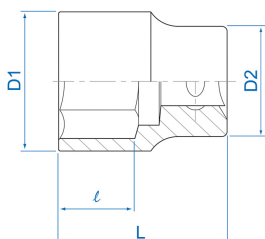

### **S** Chiave a bussola standard pollici bi-esagonale 1/2"

ANSI / ASME B107.1

- Pollici
- Cromo Vanadio, finizione cromata lucidata

	Dimensione (Inch)	D1 (mm)	D2 (mm)	L (mm)	l (mm)	Peso (g)
433010S	5/16"	13.2	21.8	38	7	55
433012S	3/8"	15	21.8	38	7	59
433014S	7/16"	16.4	23.3	38	8	60
433015S	15/32"	18	23.3	38	9	62
433016S	1/2"	19	23.3	38	10	62
433018S	9/16"	20.4	23.3	38	11	62
433019S	19/32"	21.6	23.3	38	11	64
433020S	5/8"	22.9	24	38	11	62
433022S	11/16"	24	22.5	38	12	70
433024S	3/4"	26.8	23	38	13	83
433025S	25/32"	28	23	38	13	85
433026S	13/16"	28.6	23	38	13	95
433028S	7/8"	30.2	24	40	15	102

**KING TONY**

*Enjoy your work*

433030S	15/16"	32.6	26	42	17	112
433032S	1"	34.8	26.8	42	17	130
433034S	1-1/16"	36.6	28	42	19	135
433036S	1-1/8"	39	30	44	19	160
433038S	1-3/16"	40	29.5	44	20	169
433040S	1-1/4"	42.5	30	44	22	173
433013S	13/32"	15	23.3	38	7	51
433044S	1-3/8"	46	33	46	24	243