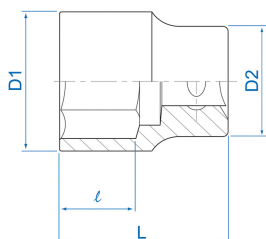

4335M

M Chiave a bussola standard metrica esagonale 1/2"

DIN 3124

- Metrico
- Cromo Vanadio, finizione cromata lucidata

	Dimensioni (mm)	D1 (mm)	D2 (mm)	L (mm)	l (mm)	Peso (g)
433506M	6	12	23.3	38	7	61
433507M	7	12.6	23.3	38	7	61
433508M	8	13.2	23.3	38	7	61
433509M	9	14	23.3	38	7	59
433510M	10	15	23.3	38	8	60
433511M	11	16.4	23.3	38	8	60
433512M	12	17.8	23.3	38	9	61
433513M	13	19	23.3	38	10	63
433514M	14	20.4	24	38	11	63
433515M	15	21.6	22.5	38	11	66
433516M	16	22.9	23	38	11	64
433517M	17	24	23	38	12	68
433518M	18	25.2	23	38	13	75

KING TONY

Enjoy your work

433519M	19	26.8	23	38	13	86
433520M	20	28	24	38	13	95
433521M	21	29.2	25	38	13	97
433522M	22	30.2	26	40	15	105
433523M	23	31.4	27	40	15	118
433524M	24	32.6	28	42	17	138
433525M	25	34	28	42	17	141
433526M	26	35.3	30	42	17	158
433527M	27	36.6	30	42	19	161
433528M	28	37.8	29.5	42	20	162
433529M	29	39	30	44	21	199
433530M	30	40	30	44	21	214
433532M	32	42.5	30	44	23	236
433533M	33	43	32	46	24	227
433534M	34	45	34	46	24	231
433536M	36	47	34	46	24	248
433538M	38	49	36	50	25	241
433539M	39	50	34	50	25	240
433541M	41	53	36	53	27	284
433546M	46	59	40	58	30	500