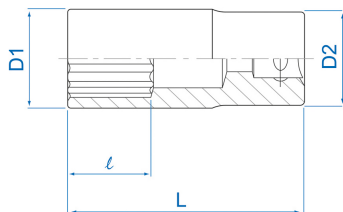

4230M

M Chiave a bussola lunga metrica bi-esagonale 1/2"

DIN 3124

- Metrico
- Cromo Vanadio, finizione cromata lucidata

	Dimensioni (mm)	D1 (mm)	D2 (mm)	L (mm)	l (mm)	Peso (g)
423008M	8	13.2	22	77	15	107
423009M	9	14	22	77	15	112
423010M	10	15.2	23.7	77	25	116
423011M	11	16.3	23.7	77	25	119
423012M	12	17.7	23.7	77	26	123
423013M	13	18.7	23.7	77	27	125
423014M	14	20.2	23.7	77	35	138
423015M	15	21.3	23.7	77	35	138
423016M	16	22.6	23.7	77	35	147
423017M	17	23.7	22	77	35	151
423018M	18	25.5	22	77	35	182
423019M	19	26.7	23	77	35	176
423020M	20	27.7	24	77	35	201

KING TONY

Enjoy your work

423021M	21	28.7	25	77	35	220
423022M	22	29.8	26	77	35	205
423023M	23	31.5	27.5	77	35	207
423024M	24	31.8	28.5	77	35	207
423025M	25	33.8	29.5	77	34	227
423026M	26	34.8	30.5	77	34	252
423027M	27	36.6	31.5	77	34	304
423028M	28	37.8	32.5	77	34	304
423029M	29	38.8	33.5	77	34	308
423030M	30	39.8	34.5	77	34	319
423032M	32	41.8	36.5	77	34	334
423033M	33	43.8	38.5	77	35	360
423036M	36	46.8	40.5	77	36	443