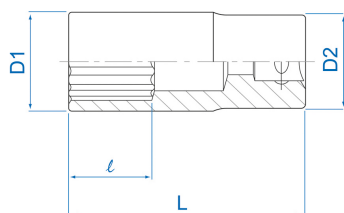

4230M

M Chiave a bussola lunga metrica bi-esagonale 1/2"

DIN 3124

- Metrico
- Cromo Vanadio, finizione cromata lucidata

	Dimensioni (mm)	D1 (mm)	D2 (mm)	L (mm)	l (mm)	Peso (g)
423008M	8	13.2	22	77	15	107
423009M	9	14	22	77	15	112
423010M	10	15.2	23.7	77	25	116
423011M	11	16.3	23.7	77	25	119
423012M	12	17.7	23.7	77	26	123
423013M	13	18.7	23.7	77	27	125
423014M	14	20.2	23.7	77	35	138
423015M	15	21.3	23.7	77	35	138
423016M	16	22.6	23.7	77	35	147
423017M	17	23.7	22	77	35	151
423018M	18	25.5	22	77	35	182
423019M	19	26.7	23	77	35	176
423020M	20	27.7	24	77	35	201

KING TONY

Enjoy your work

423021M	21	28.7	25	77	35	220
423022M	22	29.8	26	77	35	205
423023M	23	31.5	27.5	77	35	207
423024M	24	31.8	28.5	77	35	207
423025M	25	33.8	29.5	77	34	227
423026M	26	34.8	30.5	77	34	252
423027M	27	36.6	31.5	77	34	304
423028M	28	37.8	32.5	77	34	304
423029M	29	38.8	33.5	77	34	308
423030M	30	39.8	34.5	77	34	319
423032M	32	41.8	36.5	77	34	334
423033M	33	43.8	38.5	77	35	360
423036M	36	46.8	40.5	77	36	443