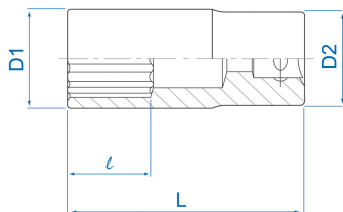

4230S

Chiave a bussola lunga pollici bi-esagonale 1/2"

ANSI / ASME B107.1

- Pollici
- Cromo Vanadio, finizione cromata lucidata

	Dimensione (Inch)	D1 (mm)	D2 (mm)	L (mm)	l (mm)	Peso (g)
423010S	5/16"	13.2	22	77	9	107
423012S	3/8"	14.7	22	77	10	116
423014S	7/16"	16.3	23.7	77	12	119
423016S	1/2"	18.7	23.7	77	14	125
423018S	9/16"	20.2	23.7	77	15	138
423020S	5/8"	22.6	23.7	77	17	147
423022S	11/16"	23.7	22	77	35	151
423024S	3/4"	26.7	23	77	35	176
423026S	13/16"	28.6	25	77	37	190
423028S	7/8"	29.8	26	77	37	203
423030S	15/16"	31.8	28.5	77	37	205
423032S	1"	33.8	29.5	77	37	277
423034S	1-1/16"	36.6	31.5	77	28	305

KING TONY

Enjoy your work

423036S	1-1/8"	37.8	32.5	77	28	306
423038S	1-3/16"	39.8	34.5	77	34	319
423040S	1-1/4"	41.8	36.5	77	34	330