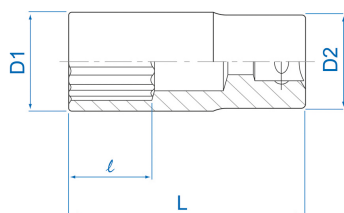

4230S

S Chiave a bussola lunga pollici bi-esagonale 1/2"

ANSI / ASME B107.1

- Pollici
- Cromo Vanadio, finizione cromata lucidata

	Dimensione (Inch)	D1 (mm)	D2 (mm)	L (mm)	l (mm)	Peso (g)
423010S	5/16"	13.2	22	77	9	107
423012S	3/8"	14.7	22	77	10	116
423014S	7/16"	16.3	23.7	77	12	119
423016S	1/2"	18.7	23.7	77	14	125
423018S	9/16"	20.2	23.7	77	15	138
423020S	5/8"	22.6	23.7	77	17	147
423022S	11/16"	23.7	22	77	35	151
423024S	3/4"	26.7	23	77	35	176
423026S	13/16"	28.6	25	77	37	190
423028S	7/8"	29.8	26	77	37	203
423030S	15/16"	31.8	28.5	77	37	205
423032S	1"	33.8	29.5	77	37	277
423034S	1-1/16"	36.6	31.5	77	28	305

KING TONY

Enjoy your work

423036S	1-1/8"	37.8	32.5	77	28	306
423038S	1-3/16"	39.8	34.5	77	34	319
423040S	1-1/4"	41.8	36.5	77	34	330