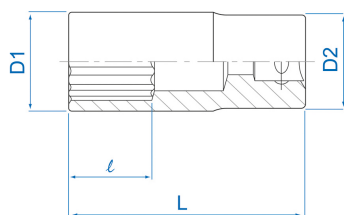

4235M

M

Chiave a bussola lunga metrica esagonale 1/2"

DIN 3124

- Metrico
- Cromo Vanadio, finizione cromata lucidata

	Dimensioni (mm)	D1 (mm)	D2 (mm)	L (mm)	l (mm)	Peso (g)
423508M	8	13.2	22	77	15	112
423509M	9	14	22	77	15	113
423510M	10	15.2	23.7	77	25	116
423511M	11	16.3	23.7	77	25	121
423512M	12	17.7	23.7	77	26	130
423513M	13	18.7	23.7	77	27	127
423514M	14	20.2	23.7	77	35	138
423515M	15	21.3	23.7	77	35	143
423516M	16	22.6	23.7	77	35	149
423517M	17	23.7	22	77	35	156
423518M	18	25.5	22	77	35	151
423519M	19	26.7	23	77	35	162
423520M	20	27.7	24	77	35	187

423521M	21	28.7	25	77	35	194
423522M	22	29.8	26	77	35	195
423523M	23	31.5	27.5	77	35	239
423524M	24	31.8	28.5	77	35	244
423525M	25	33.8	29.5	77	34	224
423526M	26	34.8	30.5	77	34	240
423527M	27	36.6	31.5	77	34	316
423528M	28	37.8	32.5	77	34	360
423529M	29	38.8	33.5	77	34	386
423530M	30	39.8	34.5	77	34	322
423532M	32	41.8	36.5	77	34	355
423533M	33	43.8	38.5	77	35	346
423536M	36	46.8	40.5	77	36	410
423538M	38	49	40.5	77	38	504
423541M	41	53	40.5	77	40	521