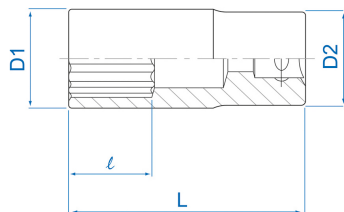

4235M

M

Chiave a bussola lunga metrica esagonale 1/2"

DIN 3124

- Metrico
- Cromo Vanadio, finizione cromata lucidata

	Dimensioni (mm)	D1 (mm)	D2 (mm)	L (mm)	l (mm)	Peso (g)
423508M	8	13.2	22	77	15	112
423509M	9	14	22	77	15	113
423510M	10	15.2	23.7	77	25	116
423511M	11	16.3	23.7	77	25	121
423512M	12	17.7	23.7	77	26	130
423513M	13	18.7	23.7	77	27	127
423514M	14	20.2	23.7	77	35	138
423515M	15	21.3	23.7	77	35	143
423516M	16	22.6	23.7	77	35	149
423517M	17	23.7	22	77	35	156
423518M	18	25.5	22	77	35	151
423519M	19	26.7	23	77	35	162
423520M	20	27.7	24	77	35	187

KING TONY

Enjoy your work

423521M	21	28.7	25	77	35	194
423522M	22	29.8	26	77	35	195
423523M	23	31.5	27.5	77	35	239
423524M	24	31.8	28.5	77	35	244
423525M	25	33.8	29.5	77	34	224
423526M	26	34.8	30.5	77	34	240
423527M	27	36.6	31.5	77	34	316
423528M	28	37.8	32.5	77	34	360
423529M	29	38.8	33.5	77	34	386
423530M	30	39.8	34.5	77	34	322
423532M	32	41.8	36.5	77	34	355
423533M	33	43.8	38.5	77	35	346
423536M	36	46.8	40.5	77	36	410
423538M	38	49	40.5	77	38	504
423541M	41	53	40.5	77	40	521