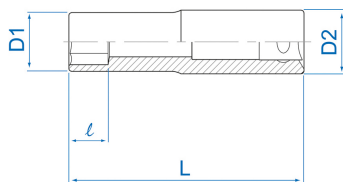

4245M

M Chiave a bussola metrica esagonale 1/2"

DIN 3124

- Metrico
- Extra-lunga
- Cromo Vanadio, finizione cromata lucidata

	Dimensioni (mm)	D1 (mm)	D2 (mm)	L (mm)	l (mm)	Peso (g)
424508M	8	13.2	22	90	9	110
424509M	9	14	22	90	10	113
424510M	10	15.2	23.7	90	11	133
424512M	12	17.7	23.7	90	13	155
424513M	13	18.7	23.7	90	14	157
424514M	14	20.2	23.7	90	15	162