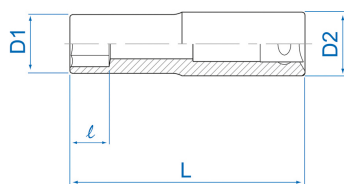

4255M

M Chiave a bussola metrica esagonale 1/2"

DIN 3124

- Metrico
- Extra-lunga
- Cromo Vanadio, finizione cromata lucidata

	Dimensioni (mm)	D1 (mm)	D2 (mm)	L (mm)	l (mm)	Peso (g)
425508M	8	13.2	22	120	9	135
425509M	9	14	22	120	10	145
425510M	10	15.2	23.7	120	11	162
425512M	12	17.7	23.7	120	13	200
425513M	13	18.7	23.7	120	14	202
425514M	14	20.2	23.7	120	15	217