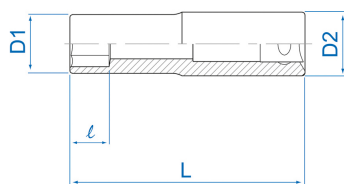

### **M** Chiave a bussola metrica esagonale 1/2"

DIN 3124

- Metrico
- Extra-lunga
- Cromo Vanadio, finizione cromata lucidata

	Dimensioni (mm)	D1 (mm)	D2 (mm)	L (mm)	l (mm)	Peso (g)
425508M	8	13.2	22	120	9	135
425509M	9	14	22	120	10	145
425510M	10	15.2	23.7	120	11	162
425512M	12	17.7	23.7	120	13	200
425513M	13	18.7	23.7	120	14	202
425514M	14	20.2	23.7	120	15	217