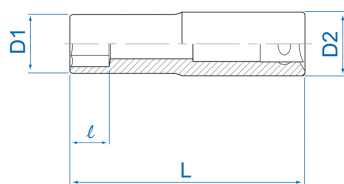

4275M

Chiave a bussola lunga per viti maschio Torx® 1/2"

DIN 3120

- Per viti maschio Torx®
- Cromo Vanadio, finizione cromata lucidata

	Impronta N°	D1 (mm)	D2 (mm)	L (mm)	l (mm)	Peso (g)
427510M	E10	13.2	23.8	77	7.5	109
427512M	E12	15	23.8	77	9	119
427514M	E14	16.4	23.8	77	10	125
427516M	E16	18.8	23.8	77	11	138
427518M	E18	20.5	23.8	77	12.5	149
427520M	E20	22.8	23.8	77	14	167
427522M	E22	25	23.8	77	16	190
427524M	E24	26,5	23,8	77	16	211