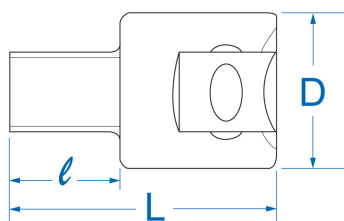

### **M** Chiave a bussola per cambio olio metrica quadrata 1/2"

DIN 3120

- Metrico
- Per vite quadra di cambio olio
- Cromo Vanadio, finizione cromata lucidata

	Dimensioni (mm)	ø D (mm)	L (mm)	l (mm)	Peso (g)
401408M	8	23.5	35	13.5	60
401409M	9.5	23.5	35	13.5	68
401410M	10	23.5	35	13.5	72
401411M	10.5	23.5	35	13.5	78
401412M	12	23.5	35	13.5	90
401413M	12.7	23.5	35	13.5	97
401414M	13.5	23.5	35	13.5	106
401419M	19	25	38	15.5	130