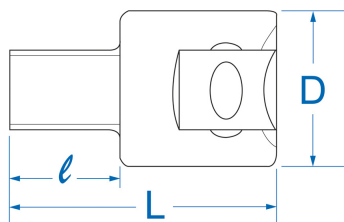

4014M

M Chiave a bussola per cambio olio metrica quadrata 1/2"

DIN 3120

- Metrico
- Per vite quadra di cambio olio
- Cromo Vanadio, finizione cromata lucidata

	Dimensioni (mm)	ø D (mm)	L (mm)	l (mm)	Peso (g)
401408M	8	23.5	35	13.5	60
401409M	9.5	23.5	35	13.5	68
401410M	10	23.5	35	13.5	72
401411M	10.5	23.5	35	13.5	78
401412M	12	23.5	35	13.5	90
401413M	12.7	23.5	35	13.5	97
401414M	13.5	23.5	35	13.5	106
401419M	19	25	38	15.5	130