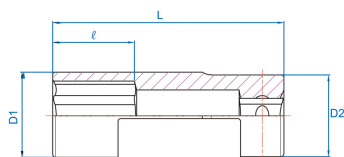

### Chiave a bussola per sonda lambda 1/2"

- Per la sonda lambda su VW, AUDI
- Dotato di slot per il cavo di collegamento
- Utilizzato su sonde lambda

	Dimensioni (mm)	D1 (mm)	D2 (mm)	L (mm)	l (mm)	Peso (g)
9AJ4322D	22	32	30	85	30	294