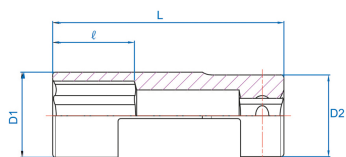

9AJ4322D

Chiave a bussola per sonda lambda 1/2"

- Utilizzato su sonde lambda
- Per la sonda lambda su VW, AUDI
- Dotato di slot per il cavo di collegamento

	Dimensioni (mm)	D1 (mm)	D2 (mm)	L (mm)	l (mm)	Peso (g)
9AJ4322D	22	32	30	85	30	294