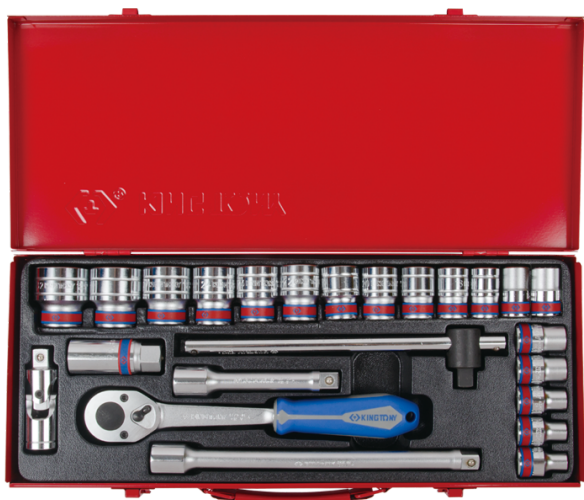

## 4028SR

### **S** Cassetta di chiavi a bussola pollici ed accessori 1/2" - 24 pezzi

Cassetta vuota : 814533MR  
 Dimensioni L x l x h (mm) : 445x187x50  
 Peso (kg) : 5.3

- Cassetta metallica
- Bussole 12 lati
- Cricchetto con angolo di ripresa 11°

		Series	Content
		<b>1/2"</b>	4330S 3/8" , 7/16" , 15/32" , 1/2" , 9/16" , 19/32" , 5/8" , 11/16" , 3/4" , 25/32" , 13/16" , 7/8" , 15/16" , 1" , 1-1/16" , 1-1/8" , 1-3/16" , 1-1/4" 20.8
	<b>1/2"</b>	4779G	477910G
	<b>1/2"</b>	4572	250 mm
	<b>1/2"</b>	4251	125, 250 mm
	<b>1/2"</b>	4791	4791