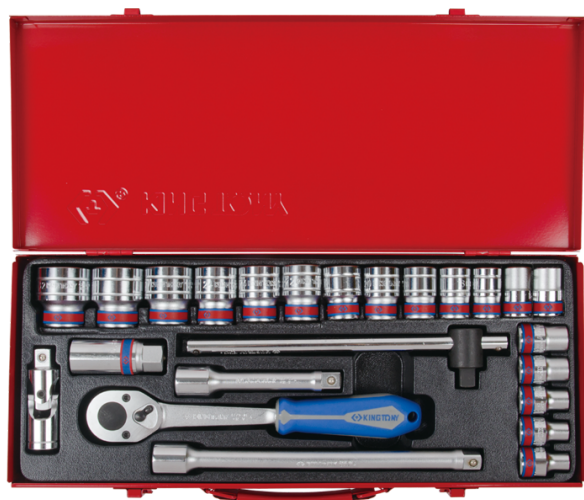

4028SR

S Cassetta di chiavi a bussola pollici ed accessori 1/2" - 24 pezzi

Cassetta vuota : 814533MR
 Dimensioni L x l x h (mm) : 445x187x50
 Peso (kg) : 5.3

- Cassetta metallica
- Bussole 12 lati
- Cricchetto con angolo di ripresa 11°

		Series	Content
		1/2"	4330S 3/8" , 7/16" , 15/32" , 1/2" , 9/16" , 19/32" , 5/8" , 11/16" , 3/4" , 25/32" , 13/16" , 7/8" , 15/16" , 1" , 1-1/16" , 1-1/8" , 1-3/16" , 1-1/4"
			20.8
	1/2"	4779G	477910G
	1/2"	4572	250 mm
	1/2"	4251	125, 250 mm
	1/2"	4791	4791