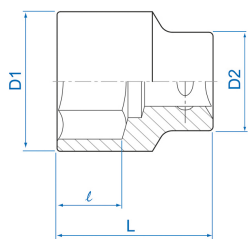

6330M

M Chiave a bussola standard metrica bi-esagonale 3/4"

DIN 3124

- Metrico
- Cromo Vanadio, finizione cromata lucidata

	Dimensioni (mm)	D1 (mm)	D2 (mm)	L (mm)	l (mm)	Peso (g)
633017M	17	26	32,7	51	14	187
633019M	19	30	36	52	14	225
633021M	21	32	36	52	16	228
633022M	22	33	36	52	16	230
633023M	23	34	36	52	16	237
633024M	24	35	36	52	17	240
633026M	26	36	35	52	17	243
633027M	27	38	36	52	19	238
633028M	28	39	36	52	19	233
633029M	29	40	38	52	19	261
633030M	30	42	38	54	21	295
633032M	32	44	38	56	23	317
633033M	33	46	40	56	23	351

KING TONY

Enjoy your work

633034M	34	47	42	57	24	400
633035M	35	48	42	58	25	406
633036M	36	50	42	58	25	434
633038M	38	52	45	60	27	497
633041M	41	56	45	64	29	581
633042M	42	57	45	64	29	591
633046M	46	62	47	68	34	724
633048M	48	64	48	70	34	775
633050M	50	68	48	72	34	889
633054M	54	72	50	75	35	1070
633055M	55	74	50	76	37	1115
633058M	58	77	50	78	37	905
633060M	60	80	50	78	40	1250
633063M	63	83	55	81	40	1445
633065M	65	85	58	83	43	1565
633070M	70	92	58	88	46	1875