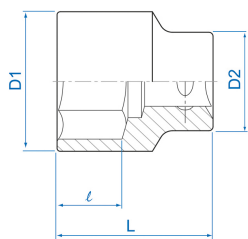

6330M

M Chiave a bussola standard metrica bi-esagonale 3/4"

DIN 3124

- Metrico
- Cromo Vanadio, finizione cromata lucidata

	Dimensioni (mm)	D1 (mm)	D2 (mm)	L (mm)	l (mm)	Peso (g)
633017M	17	26	32,7	51	14	187
633019M	19	30	36	52	14	225
633021M	21	32	36	52	16	228
633022M	22	33	36	52	16	230
633023M	23	34	36	52	16	237
633024M	24	35	36	52	17	240
633026M	26	36	35	52	17	243
633027M	27	38	36	52	19	238
633028M	28	39	36	52	19	233
633029M	29	40	38	52	19	261
633030M	30	42	38	54	21	295
633032M	32	44	38	56	23	317
633033M	33	46	40	56	23	351

633034M	34	47	42	57	24	400
633035M	35	48	42	58	25	406
633036M	36	50	42	58	25	434
633038M	38	52	45	60	27	497
633041M	41	56	45	64	29	581
633042M	42	57	45	64	29	591
633046M	46	62	47	68	34	724
633048M	48	64	48	70	34	775
633050M	50	68	48	72	34	889
633054M	54	72	50	75	35	1070
633055M	55	74	50	76	37	1115
633058M	58	77	50	78	37	905
633060M	60	80	50	78	40	1250
633063M	63	83	55	81	40	1445
633065M	65	85	58	83	43	1565
633070M	70	92	58	88	46	1875