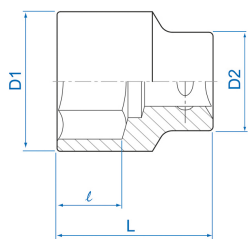

Dimensione (Inch)	D1 (mm)	D2 (mm)	L (mm)	l (mm)	Peso (g)
633022S	11/16"	26	36	52	14	195
633024S	3/4"	30	36	52	14	225
633026S	13/16"	32	36	52	16	228
633028S	7/8"	33	36	52	16	230
633030S	15/16"	35	36	52	16	240
633032S	1"	35	36	52	17	242
633034S	1-1/16"	38	36	52	19	238
633036S	1-1/8"	40	38	52	19	261
633038S	1-3/16"	42	38	54	21	295
633040S	1-1/4"	44	38	56	23	317
633042S	1-5/16"	46	40	56	23	351
633044S	1-3/8"	48	42	58	25	406
633046S	1-7/16"	50	42	58	25	434