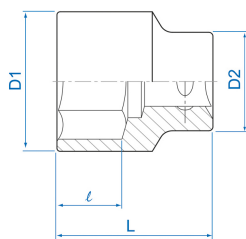

6335M

M Chiave a bussola standard metrica esagonale 3/4"

DIN 3124

- Metrico
- Cromo Vanadio, finizione cromata lucidata

	Dimensioni (mm)	D1 (mm)	D2 (mm)	L (mm)	l (mm)	Peso (g)
633517M	17	26	36	52	14	218
633518M	18	28	36	52	14	222
633519M	19	30	36	52	14	225
633520M	20	31	36	52	16	227
633521M	21	32	36	52	16	228
633522M	22	33	36	52	16	230
633523M	23	34	36	52	16	237
633524M	24	35	36	52	17	240
633525M	25	35	36	52	17	240
633526M	26	36	35	52	17	243
633527M	27	38	36	52	19	238
633528M	28	39	36	52	19	233
633529M	29	40	38	52	19	261

**KING TONY***Enjoy your work*

633530M	30	42	38	54	21	295
633531M	31	43	38	55	23	305
633532M	32	44	38	56	23	317
633533M	33	46	40	56	23	351
633534M	34	47	42	57	24	400
633535M	35	48	42	58	25	406
633536M	36	50	42	58	25	434
633537M	37	51	45	59	25	485
633538M	38	52	45	60	27	497
633539M	39	53	45	61	28	520
633540M	40	54	45	62	28	540
633541M	41	56	45	64	29	581
633542M	42	57	45	64	29	591
633543M	43	58	45	65	29	620
633544M	44	60	48	66	31	695
633545M	45	61	48	67	33	715
633546M	46	62	48	68	33	724
633547M	47	63	48	69	33	755
633548M	48	64	48	70	34	775
633549M	49	66	48	70	34	810
633550M	50	68	48	72	34	889
633551M	51	69	50	73	35	895
633552M	52	69	50	73	35	905
633553M	53	70	50	74	35	975
633554M	54	72	50	75	35	1010
633555M	55	74	50	76	37	1095
633556M	56	75	50	76	37	1145
633557M	57	76	50	76	37	1195
633558M	58	78	50	78	37	1225
633559M	59	78	50	78	37	1250
633560M	60	80	50	78	40	1275
633563M	63	83	55	81	40	1390
633565M	65	85	58	83	43	1510
633570M	70	92	58	88	46	1805