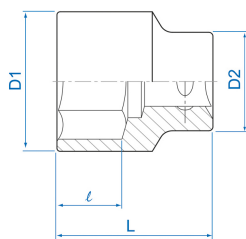

6335M

M Chiave a bussola standard metrica esagonale 3/4"

DIN 3124

- Metrico
- Cromo Vanadio, finizione cromata lucidata

	Dimensioni (mm)	D1 (mm)	D2 (mm)	L (mm)	l (mm)	Peso (g)
633517M	17	26	36	52	14	218
633518M	18	28	36	52	14	222
633519M	19	30	36	52	14	225
633520M	20	31	36	52	16	227
633521M	21	32	36	52	16	228
633522M	22	33	36	52	16	230
633523M	23	34	36	52	16	237
633524M	24	35	36	52	17	240
633525M	25	35	36	52	17	240
633526M	26	36	35	52	17	243
633527M	27	38	36	52	19	238
633528M	28	39	36	52	19	233
633529M	29	40	38	52	19	261

633530M	30	42	38	54	21	295
633531M	31	43	38	55	23	305
633532M	32	44	38	56	23	317
633533M	33	46	40	56	23	351
633534M	34	47	42	57	24	400
633535M	35	48	42	58	25	406
633536M	36	50	42	58	25	434
633537M	37	51	45	59	25	485
633538M	38	52	45	60	27	497
633539M	39	53	45	61	28	520
633540M	40	54	45	62	28	540
633541M	41	56	45	64	29	581
633542M	42	57	45	64	29	591
633543M	43	58	45	65	29	620
633544M	44	60	48	66	31	695
633545M	45	61	48	67	33	715
633546M	46	62	48	68	33	724
633547M	47	63	48	69	33	755
633548M	48	64	48	70	34	775
633549M	49	66	48	70	34	810
633550M	50	68	48	72	34	889
633551M	51	69	50	73	35	895
633552M	52	69	50	73	35	905
633553M	53	70	50	74	35	975
633554M	54	72	50	75	35	1010
633555M	55	74	50	76	37	1095
633556M	56	75	50	76	37	1145
633557M	57	76	50	76	37	1195
633558M	58	78	50	78	37	1225
633559M	59	78	50	78	37	1250
633560M	60	80	50	78	40	1275
633563M	63	83	55	81	40	1390
633565M	65	85	58	83	43	1510
633570M	70	92	58	88	46	1805