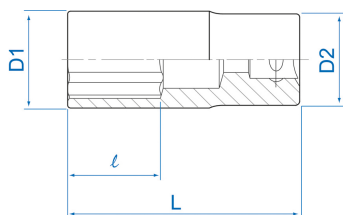

6235M

M

Chiave a bussola lunga metrica esagonale 3/4"

DIN 3124

- Metrico
- Cromo Vanadio, finizione cromata lucidata

	Dimensioni (mm)	D1 (mm)	D2 (mm)	L (mm)	l (mm)	Peso (g)
623517M	17	26	36	90	20	388
623518M	18	28	36	90	20	411
623519M	19	30	36	90	20	437
623520M	20	31	36	90	22	440
623521M	21	32	36	90	22	444
623522M	22	33	36	90	22	460
623523M	23	34	36	90	24	462
623524M	24	35	36	90	24	477
623525M	25	35	36	90	25	464
623526M	26	36	35	90	25	433
623527M	27	38	36	90	28	431
623528M	28	39	36	90	28	477
623529M	29	40	38	90	28	502

623530M	30	42	38	90	31	584
623531M	31	43	38	90	34	580
623532M	32	44	38	90	34	580
623533M	33	46	40	90	34	646
623534M	34	47	42	90	34	717
623535M	35	48	42	90	37	677
623536M	36	50	42	90	37	724
623537M	37	51	45	90	37	891
623538M	38	52	45	90	41	913
623539M	39	53	45	90	41	935
623540M	40	54	45	90	41	911
623541M	41	56	45	90	41	864
623542M	42	57	45	95	46	913
623543M	43	58	45	95	46	971
623544M	44	60	48	95	46	1066
623545M	45	61	48	95	46	1073
623546M	46	62	48	95	46	1093
623547M	47	63	48	95	46	1102
623548M	48	64	48	95	50	1093
623549M	49	66	48	95	50	1035
623550M	50	68	48	95	50	1220
623551M	51	69	50	95	50	1282
623552M	52	69	50	95	50	1244
623553M	53	70	50	95	50	1262
623554M	54	72	50	95	50	1342
623555M	55	74	50	95	50	1153
623556M	56	75	50	95	50	1440
623557M	57	76	50	100	52	1555
623558M	58	78	50	100	52	1540
623559M	59	78	50	100	52	1604
623560M	60	80	50	100	53	1662
623563M	63	83	55	100	53	1511
623565M	65	85	58	100	55	1613
623570M	70	92.0	58	100	55	1766