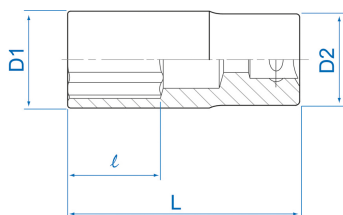

### Chiave a bussola lunga metrica esagonale 3/4"

DIN 3124

- Metrico
- Cromo Vanadio, finizione cromata lucidata

	Dimensioni (mm)	D1 (mm)	D2 (mm)	L (mm)	l (mm)	Peso (g)
623517M	17	26	36	90	20	388
623518M	18	28	36	90	20	411
623519M	19	30	36	90	20	437
623520M	20	31	36	90	22	440
623521M	21	32	36	90	22	444
623522M	22	33	36	90	22	460
623523M	23	34	36	90	24	462
623524M	24	35	36	90	24	477
623525M	25	35	36	90	25	464
623526M	26	36	35	90	25	433
623527M	27	38	36	90	28	431
623528M	28	39	36	90	28	477
623529M	29	40	38	90	28	502

623530M	30	42	38	90	31	584
623531M	31	43	38	90	34	580
623532M	32	44	38	90	34	580
623533M	33	46	40	90	34	646
623534M	34	47	42	90	34	717
623535M	35	48	42	90	37	677
623536M	36	50	42	90	37	724
623537M	37	51	45	90	37	891
623538M	38	52	45	90	41	913
623539M	39	53	45	90	41	935
623540M	40	54	45	90	41	911
623541M	41	56	45	90	41	864
623542M	42	57	45	95	46	913
623543M	43	58	45	95	46	971
623544M	44	60	48	95	46	1066
623545M	45	61	48	95	46	1073
623546M	46	62	48	95	46	1093
623547M	47	63	48	95	46	1102
623548M	48	64	48	95	50	1093
623549M	49	66	48	95	50	1035
623550M	50	68	48	95	50	1220
623551M	51	69	50	95	50	1282
623552M	52	69	50	95	50	1244
623553M	53	70	50	95	50	1262
623554M	54	72	50	95	50	1342
623555M	55	74	50	95	50	1153
623556M	56	75	50	95	50	1440
623557M	57	76	50	100	52	1555
623558M	58	78	50	100	52	1540
623559M	59	78	50	100	52	1604
623560M	60	80	50	100	53	1662
623563M	63	83	55	100	53	1511
623565M	65	85	58	100	55	1613
623570M	70	92.0	58	100	55	1766