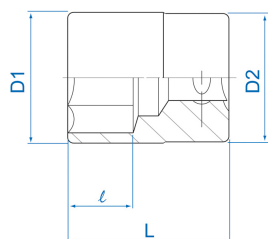

8330M

M Chiave a bussola standard metrica bi-esagonale 1"

DIN 3124

- Metrico
- Cromo Vanadio, finizione cromata lucidata

	Dimensioni (mm)	D1 (mm)	D2 (mm)	L (mm)	l (mm)	Peso (g)
833036M	36	52	48	65	26	449
833038M	38	54	48	65	26	478
833041M	41	58	50	70	29	557
833046M	46	65	54	75	32	849
833050M	50	70	54	75	34	996
833054M	54	74	57	80	38	1145
833055M	55	76	57	83	42	1206
833058M	58	79	57	83	42	1263
833060M	60	82	60	87	46	1470
833063M	63	86	60	87	46	1555
833065M	65	88	65	90	49	1670
833067M	67	91	70	91	49	1670
833070M	70	94	70	93	50	2100

KING TONY

Enjoy your work

833071M	71	95	70	93	50	2068
833075M	75	100	70	95	50	2310
833077M	77	103	80	100	52	2557
833080M	80	107	80	100	52	2580