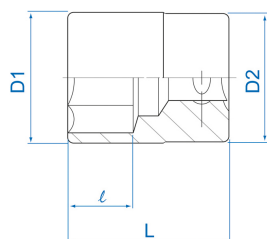

8330M

M Chiave a bussola standard metrica bi-esagonale 1"

DIN 3124

- Metrico
- Cromo Vanadio, finizione cromata lucidata

	Dimensioni (mm)	D1 (mm)	D2 (mm)	L (mm)	l (mm)	Peso (g)
833036M	36	52	48	65	26	449
833038M	38	54	48	65	26	478
833041M	41	58	50	70	29	557
833046M	46	65	54	75	32	849
833050M	50	70	54	75	34	996
833054M	54	74	57	80	38	1145
833055M	55	76	57	83	42	1206
833058M	58	79	57	83	42	1263
833060M	60	82	60	87	46	1470
833063M	63	86	60	87	46	1555
833065M	65	88	65	90	49	1670
833067M	67	91	70	91	49	1670
833070M	70	94	70	93	50	2100

KING TONY

Enjoy your work

833071M	71	95	70	93	50	2068
833075M	75	100	70	95	50	2310
833077M	77	103	80	100	52	2557
833080M	80	107	80	100	52	2580