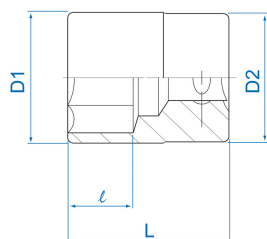

### **S** Chiave a bussola standard pollici bi-esagonale 1"

ANSI / ASME B107.1

- Pollici
- Cromo Vanadio, finizione cromata lucidata

	Dimensione (Inch)	D1 (mm)	D2 (mm)	L (mm)	l (mm)	Peso (g)
833046S	1-7/16"	52	48	65	26	463
833048S	1-1/2"	54	48	65	26	489
833054S	1-11/16"	60	54	70	29	680
833060S	1-7/8"	67	54	75	34	976
833064S	2"	71	54	75	34	988
833072S	2-1/4"	78	57	83	42	1212
833076S	2-3/8"	82	60	87	46	1437
833084S	2-5/8"	90	65	90	49	1693
833094S	2-15/16"	100	70	95	52	2242
8330A0S	3-1/8"	107	80	100	52	2578