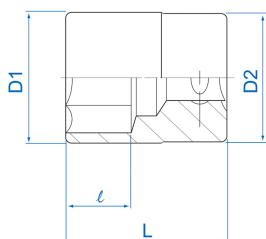

8330S

S Chiave a bussola standard pollici bi-esagonale 1"

ANSI / ASME B107.1

- Pollici
- Cromo Vanadio, finizione cromata lucidata

	Dimensione (Inch)	D1 (mm)	D2 (mm)	L (mm)	l (mm)	Peso (g)
833046S	1-7/16"	52	48	65	26	463
833048S	1-1/2"	54	48	65	26	489
833054S	1-11/16"	60	54	70	29	680
833060S	1-7/8"	67	54	75	34	976
833064S	2"	71	54	75	34	988
833072S	2-1/4"	78	57	83	42	1212
833076S	2-3/8"	82	60	87	46	1437
833084S	2-5/8"	90	65	90	49	1693
833094S	2-15/16"	100	70	95	52	2242
8330A0S	3-1/8"	107	80	100	52	2578