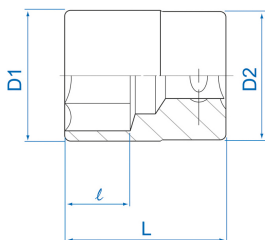

8330S

S Chiave a bussola standard pollici bi-esagonale 1"

ANSI / ASME B107.1

- Pollici
- Cromo Vanadio, finizione cromata lucidata

	Dimensione (Inch)	D1 (mm)	D2 (mm)	L (mm)	l (mm)	Peso (g)
833046S	1-7/16"	52	48	65	26	463
833048S	1-1/2"	54	48	65	26	489
833054S	1-11/16"	60	54	70	29	680
833060S	1-7/8"	67	54	75	34	976
833064S	2"	71	54	75	34	988
833072S	2-1/4"	78	57	83	42	1212
833076S	2-3/8"	82	60	87	46	1437
833084S	2-5/8"	90	65	90	49	1693
833094S	2-15/16"	100	70	95	52	2242
8330A0S	3-1/8"	107	80	100	52	2578