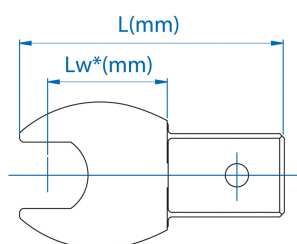

### **M** Inserto a forchetta metrico (14 x 18 mm)

- Finizione cromata lucidata

|  | Dimensioni (mm) | Fissaggio | Lw (mm) | L (mm) | Peso (g) |
|---|-----------------|-----------|---------|--------|----------|
| 34501213M   | 13              | 14x18     | 25      | 56.5   | 117.3    |
| 34501214M   | 14              | 14x18     | 25      | 57     | 120      |
| 34501215M   | 15              | 14x18     | 25      | 57.5   | 116.4    |
| 34501216M   | 16              | 14x18     | 25      | 58     | 127.5    |
| 34501217M   | 17              | 14x18     | 25      | 58.5   | 138.2    |
| 34501218M   | 18              | 14x18     | 25      | 59     | 136.2    |
| 34501219M   | 19              | 14x18     | 25      | 59.5   | 140      |
| 34501221M   | 21              | 14x18     | 25      | 60.5   | 160,1    |
| 34501222M   | 22              | 14x18     | 25      | 61     | 162.9    |
| 34501223M   | 23              | 14x18     | 25      | 62     | 163      |
| 34501224M   | 24              | 14x18     | 25      | 62     | 168.6    |
| 34501225M   | 25              | 14x18     | 25      | 63     | 180      |
| 34501226M   | 26              | 14x18     | 30      | 69     | 210      |

|           |    |       |      |      |       |
|-----------|----|-------|------|------|-------|
| 34501227M | 27 | 14x18 | 32.5 | 68.5 | 239.4 |
| 34501230M | 30 | 14x18 | 32.5 | 70   | 249.5 |
| 34501232M | 32 | 14x18 | 32.5 | 71.5 | 248.2 |
| 34501234M | 34 | 14x18 | 32.5 | 73.2 | 252.5 |
| 34501236M | 36 | 14x18 | 32.5 | 73.3 | 244.8 |
| 34501238M | 38 | 14x18 | 32.5 | 72.7 | 229.8 |
| 34501240M | 40 | 14x18 | 37   | 80   | 280   |
| 34501241M | 41 | 14x18 | 40   | 79   | 315.9 |