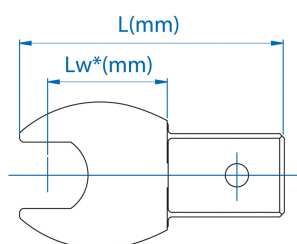

### **S** Inserto a forchetta metrico (14 x 18 mm)

- Pollici
- Finizione cromata lucidata

	Dimensione (Inch)	Fissaggio	Lw (mm)	L (mm)	Peso (g)
34501216S	1/2"	14x18	25	58	117
34501218S	9/16"	14x18	25	58	120
34501220S	5/8"	14x18	25	59	127
34501222S	11/16"	14x18	25	60	138
34501224S	3/4"	14x18	25	61	140
34501226S	13/16"	14x18	25	61	160
34501228S	7/8"	14x18	25	62	162
34501230S	15/16"	14x18	25	63	168
34501232S	1"	14x18	25	69	180
34501236S	1-1/8"	14x18	32.5	70	249
34501240S	1-1/4"	14x18	32.5	73	248
34501248S	1-1/2"	14x18	32.5	74	229