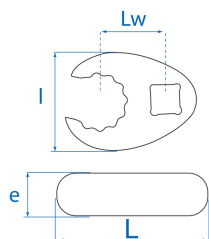

### M Insetto Crowfoot per raccordi tubi metrico

- Metrico
- 12 Lati
- Per accessi ridotti
- Prestare attenzione alla coppia di serraggio, da verificare preventivamente
- Finizione cromata lucidata

	Lunghezza L (mm)	Dimensioni (mm)	Attacco quadro	Lw (mm)	Larghezza l (mm)	Spessore E (mm)	Peso (g)
103110R	36.2	10	3/8"	17.1	27.8	8.8	38
103111R	36.2	11	3/8"	17	28	8.8	39
103112R	36.1	12	3/8"	16.8	27.8	8.3	36
103113R	36.1	13	3/8"	16.7	28	8.8	36
103114R	41	14	3/8"	20	31.8	10	54
103115R	41	15	3/8"	19.2	31.6	10	52
103116R	41	16	3/8"	19.5	31.6	10	50
103117R	45	17	3/8"	23.5	34.5	10.9	70
103118R	44.2	18	3/8"	22.5	34.2	11	66
103119R	44	19	3/8"	23	33	11	62
103122R	54	22	1/2"	23	38.5	14	86
103124R	55	24	1/2"	24	38	14	74
103126R	61	26	1/2"	24	43	14	106

**KING TONY**

*Enjoy your work*

103127R	61	27	1/2"	25	43	14	104
103130R	68.7	30	1/2"	30	49	14	136
103132R	69.7	32	1/2"	30	50	14	136
103134R	84	34	3/4"	38	55.4	22	332
103135R	84	35	3/4"	39	55.4	22	324
103136R	84	36	3/4"	39	55.4	22	313
103138R	91	38	3/4"	43	61.5	23.8	493
103141R	91	41	3/4"	43	61.5	23.8	377
103146R	102	46	3/4"	47	70	25.1	519
103148R	107	48	3/4"	47	70	25.1	493
103150R	107	50	3/4"	48	70	25.1	490