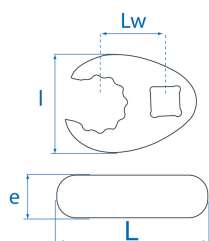

### M Insetto Crowfoot per raccordi tubi metrico

- Metrico
- 12 Lati
- Per accessi ridotti
- Prestare attenzione alla coppia di serraggio, da verificare preventivamente
- Finizione cromata lucidata

	Lunghezza L (mm)	Dimensioni (mm)	Attacco quadro	Lw (mm)	Larghezza l (mm)	Spessore E (mm)	Peso (g)
103110R	36.2	10	3/8"	17.1	27.8	8.8	38
103111R	36.2	11	3/8"	17	28	8.8	39
103112R	36.1	12	3/8"	16.8	27.8	8.3	36
103113R	36.1	13	3/8"	16.7	28	8.8	36
103114R	41	14	3/8"	20	31.8	10	54
103115R	41	15	3/8"	19.2	31.6	10	52
103116R	41	16	3/8"	19.5	31.6	10	50
103117R	45	17	3/8"	23.5	34.5	10.9	70
103118R	44.2	18	3/8"	22.5	34.2	11	66
103119R	44	19	3/8"	23	33	11	62
103122R	54	22	1/2"	23	38.5	14	86
103124R	55	24	1/2"	24	38	14	74
103126R	61	26	1/2"	24	43	14	106

**KING TONY**

*Enjoy your work*

103127R	61	27	1/2"	25	43	14	104
103130R	68.7	30	1/2"	30	49	14	136
103132R	69.7	32	1/2"	30	50	14	136
103133R	84	33	3/4"	38	55.4	22	335
103134R	84	34	3/4"	38	55.4	22	332
103135R	84	35	3/4"	39	55.4	22	324
103136R	84	36	3/4"	39	55.4	22	313
103138R	91	38	3/4"	43	61.5	23.8	493
103141R	91	41	3/4"	43	61.5	23.8	377
103146R	102	46	3/4"	47	70	25.1	519
103148R	107	48	3/4"	47	70	25.1	493
103150R	107	50	3/4"	48	70	25.1	490