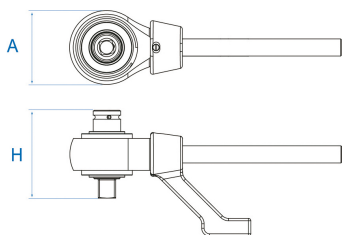

## Moltiplicatore di coppia 5:1

- Rapporto 5:1
- Precisione  $\pm 5\%$
- Barre di reazione a gomito monoblocco e diritte
- Testa monoblocco
- Ottimizzazione della superficie di contatto sugli ingranaggi
- Ingranaggi montati su cuscinetto ad ago per una maggior durata in vita
- Consegnata in cassetta di plastica
- Kit di riparazione 34688DK

	Rapporto	Attacco quadro (Ingresso)	Attacco quadro (Uscita)	Capacità Max. (Ingresso) (Nm/lbf.ft)	Capacità Max. (Uscita) (Nm/lbf.ft)	Larghezza Testa A (mm)	Altezza H (mm)	Peso (g)
3468805A	5:1	3/4"	1"	540 / 400	2700 / 2000	108	128,1	7400