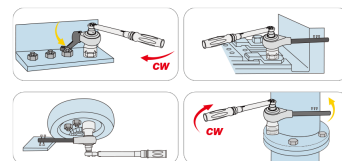

### Moltiplicatore di coppia 5:1

- Rapporto 5:1
- Precisione  $\pm 5\%$
- Barre di reazione a gomito monoblocco e diritte
- Testa monoblocco
- Ottimizzazione della superficie di contatto sugli ingranaggi
- Ingranaggi montati su cuscinetto ad ago per una maggior durata in vita
- Consegnata in cassetta di plastica
- Kit di riparazione 34688DK

	Rapporto	Attacco quadro (Ingresso)	Attacco quadro (Uscita)	Capacità Max. (Ingresso) (Nm/lbf.ft)	Capacità Max. (Uscita) (Nm/lbf.ft)	Larghezza Testa A (mm)	Altezza H (mm)	Peso (g)
3468805A	5:1	3/4"	1"	540 / 400	2700 / 2000	108	128,1	7400