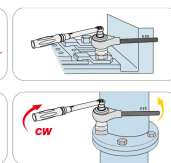

## Moltiplicatore di coppia 5:1

- Rapporto 5:1
- Precisione  $\pm 5\%$
- Barre di reazione a gomito monoblocco e diritte
- Testa monoblocco
- Ottimizzazione della superficie di contatto sugli ingranaggi
- Ingranaggi montati su cuscinetto ad ago per una maggior durata in vita
- Consegnata in cassetta di plastica
- Kit di riparazione 34688DK

	Rapporto	Attacco quadro (Ingresso)	Attacco quadro (Uscita)	Capacità Max. (Ingresso) (Nm/lbf.ft)	Capacità Max. (Uscita) (Nm/lbf.ft)	Larghezza Testa A (mm)	Altezza H (mm)	Peso (g)
3468805A	5:1	3/4"	1"	540 / 400	2700 / 2000	108	128,1	7400