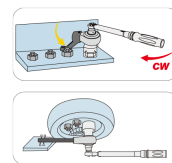

## Moltiplicatore di coppia 5:1

- Rapporto 5:1
- Precisione  $\pm 5\%$
- Barre di reazione a gomito monoblocco e diritte
- Testa monoblocco
- Ottimizzazione della superficie di contatto sugli ingranaggi
- Ingranaggi montati su cuscinetto ad ago per una maggior durata in vita
- Consegnata in cassetta di plastica
- Kit di riparazione 34688DK

	Rapporto	Attacco quadro (Ingresso)	Attacco quadro (Uscita)	Capacità Max. (Ingresso) (Nm/lbf.ft)	Capacità Max. (Uscita) (Nm/lbf.ft)	Larghezza Testa A (mm)	Altezza H (mm)	Peso (g)
3468805A	5:1	3/4"	1"	540 / 400	2700 / 2000	108	128,1	7400