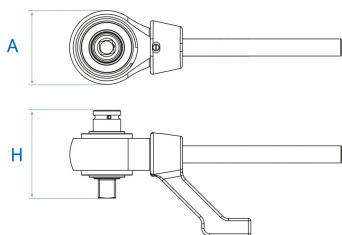

### Moltiplicatore di coppia 5:1

- Rapporto 5:1
- Precisione  $\pm 5\%$
- Barre di reazione a gomito monoblocco e diritte
- Testa monoblocco
- Ottimizzazione della superficie di contatto sugli ingranaggi
- Ingranaggi montati su cuscinetto ad ago per una maggior durata in vita
- Consegnata in cassetta di plastica
- Kit di riparazione 34688DK

	Rapporto	Attacco quadro (Ingresso)	Attacco quadro (Uscita)	Capacità Max. (Ingresso) (Nm/lbf.ft)	Capacità Max. (Uscita) (Nm/lbf.ft)	Larghezza Testa A (mm)	Altezza H (mm)	Peso (g)
3468805A	5:1	3/4"	1"	540 / 400	2700 / 2000	108	128,1	7400