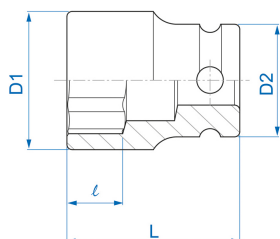

### **M** Chiave a bussola ad impatto standard metrica esagonale 1/4"

DIN 3129

- Metrico
- Cromo molidbeno
- Finizione fosfatata

	Dimensioni (mm)	D1 (mm)	D2 (mm)	L (mm)	l (mm)	Peso (g)
253504M	4	7,5	13	23	4	12
253545M	4,5	8,1	13	23	5	12
253505M	5	8,8	13	23	6	12
253506M	6	10	13	23	7	13
253507M	7	11,3	13	23	7	13
253508M	8	12,5	13	23	8	13
253509M	9	13,8	13	23	8	15
253511M	11	16,3	13	23	9	20
253512M	12	17,5	13	23	9	21
253513M	13	18,8	13	23	9	22