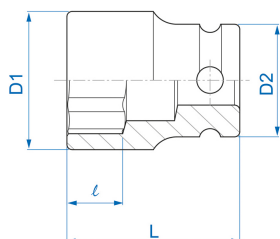

Dimensioni (mm)	D1 (mm)	D2 (mm)	L (mm)	l (mm)	Peso (g)
353506M	6	10,6	19	32	5	31
353507M	7	11,8	19	32	5	33
353508M	8	13,2	19	32	6	34
353509M	9	14,5	19	32	6	39
353510M	10	15,5	19	32	7	38
353511M	11	17,0	19	32	7	38
353512M	12	18,2	19	32	8	41
353513M	13	19,4	22	32	9	53
353514M	14	20,7	22	32	9	54
353515M	15	22,0	22	32	10	55
353516M	16	23,3	22	32	10	57
353517M	17	24,5	22	32	11	60
353518M	18	25,8	22	32	11	63