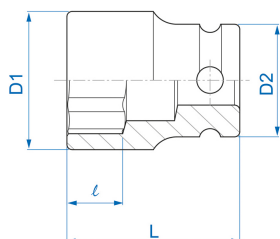

3535M

M Chiave a bussola ad impatto standard metrica esagonale 3/8"

DIN 3129

- Metrico
- Cromo molibdeno
- Finizione fosfatata

	Dimensioni (mm)	D1 (mm)	D2 (mm)	L (mm)	l (mm)	Peso (g)
353506M	6	10,6	19	32	5	31
353507M	7	11,8	19	32	5	33
353508M	8	13,2	19	32	6	34
353509M	9	14,5	19	32	6	39
353510M	10	15,5	19	32	7	38
353511M	11	17,0	19	32	7	38
353512M	12	18,2	19	32	8	41
353513M	13	19,4	22	32	9	53
353514M	14	20,7	22	32	9	54
353515M	15	22,0	22	32	10	55
353516M	16	23,3	22	32	10	57
353517M	17	24,5	22	32	11	60
353518M	18	25,8	22	32	11	63

KING TONY

Enjoy your work

353519M

19

27,0

22

32

11