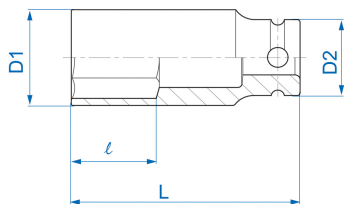

3435M

M Chiave a bussola ad impatto metrica esagonale 3/8"

DIN 3121

- Metrico
- Lunga
- Cromo molibdeno
- Finizione fosfatata

	Lunghezza L (mm)	Dimensioni (mm)	D1 (mm)	D2 (mm)	Larghezza l (mm)	Peso (g)
343506M	65	6	10.6	19	10	62
343507M	65	7	11.8	19	10	66
343508M	65	8	13.2	19	12	71
343509M	65	9	14.5	19	12	76
343510M	65	10	15.5	19	12	82
343511M	65	11	17	19	13	84
343512M	65	12	18.2	19	14	93
343513M	65	13	19.4	22	14	113
343514M	65	14	20.7	22	14	114
343515M	65	15	22	22	16	125
343516M	65	16	23.8	22	16	126
343517M	65	17	24.8	22	17	138
343518M	65	18	25.8	22	18	144