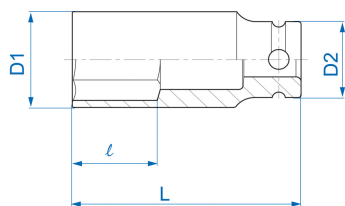

3435M

M Chiave a bussola ad impatto metrica esagonale 3/8"

DIN 3121

- Metrico
- Lunga
- Cromo molibdeno
- Finizione fosfatata

	Lunghezza L (mm)	Dimensioni (mm)	D1 (mm)	D2 (mm)	Larghezza l (mm)	Peso (g)
343506M	65	6	10.6	19	10	62
343507M	65	7	11.8	19	10	66
343508M	65	8	13.2	19	12	71
343509M	65	9	14.5	19	12	76
343510M	65	10	15.5	19	12	82
343511M	65	11	17	19	13	84
343512M	65	12	18.2	19	14	93
343513M	65	13	19.4	22	14	113
343514M	65	14	20.7	22	14	114
343515M	65	15	22	22	16	125
343516M	65	16	23.8	22	16	126
343517M	65	17	24.8	22	17	138
343518M	65	18	25.8	22	18	144

KING TONY

Enjoy your work

343519M	65	19	27.6	22	20	171
343520M	65	20	28.3	22	20	154
343521M	65	21	29.5	22	22	161
343522M	65	22	30.8	22	22	178
343523M	65	23	32.0	22	24	177
343524M	65	24	32.5	22	24	176