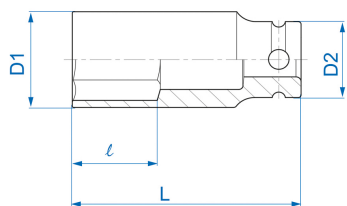

3435S

S Chiave a bussola ad impatto pollici esagonale 3/8"

ANSI/ANSE B107.2

- Pollici
- Lunga
- Cromo molibdeno
- Finizione fosfatata

	Lunghezza L (mm)	Dimensione (Inch)	D1 (mm)	D2 (mm)	Larghezza l (mm)	Peso (g)
343508S	63.5	1/4"	10.8	19	10	62
343510S	63.5	5/16"	13	19	12	71
343512S	63.5	3/8"	15.3	19	12	82
343514S	63.5	7/16"	17	19	13	84
343516S	63.5	1/2"	18.2	19	14	113
343518S	65	9/16"	20.7	22	14	114
343520S	65	5/8"	23.8	22	16	126
343522S	65	11/16"	24.5	22	17	138
343524S	65	3/4"	27	22	20	154
343526S	65	13/16"	29.5	22	22	156
343528S	65	7/8"	30.8	22	22	172