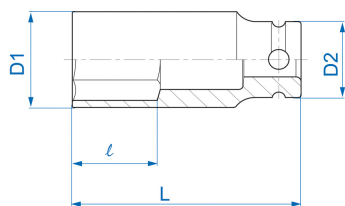

### **S** Chiave a bussola ad impatto pollici esagonale 3/8"

ANSI/ANSE B107.2

- Pollici
- Lunga
- Cromo molibdeno
- Finizione fosfatata

	Lunghezza L (mm)	Dimensione (Inch)	D1 (mm)	D2 (mm)	Larghezza l (mm)	Peso (g)
343508S	63.5	1/4"	10.8	19	10	62
343510S	63.5	5/16"	13	19	12	71
343512S	63.5	3/8"	15.3	19	12	82
343514S	63.5	7/16"	17	19	13	84
343516S	63.5	1/2"	18.2	19	14	113
343518S	65	9/16"	20.7	22	14	114
343520S	65	5/8"	23.8	22	16	126
343522S	65	11/16"	24.5	22	17	138
343524S	65	3/4"	27	22	20	154
343526S	65	13/16"	29.5	22	22	156
343528S	65	7/8"	30.8	22	22	172