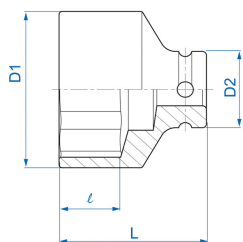

4535M

M Chiave a bussola ad impatto standard metrica esagonale 1/2"

DIN 3129

- Metrico
- Cromo molibdeno
- Finizione fosfatata

	Dimensioni (mm)	D1 (mm)	D2 (mm)	L (mm)	l (mm)	Peso (g)
453508M	8	14	25	38	7	67
453509M	9	15	25	38	7	67
453510M	10	17	25	38	8	70
453511M	11	18	25	38	8	71
453512M	12	19	25	38	9	72
453513M	13	20	25	38	10	72
453514M	14	22	25	38	10	77
453515M	15	23	30	38	11	112
453516M	16	24	30	38	11	112
453517M	17	26	30	38	12	115
453518M	18	27	30	38	13	115
453519M	19	28	30	38	13	120
453520M	20	29	30	38	13	120

KING TONY

Enjoy your work

453521M	21	30	30	40	14	125
453522M	22	32	30	40	14	143
453523M	23	33	30	40	15	143
453524M	24	34	30	42	15	152
453525M	25	36	30	42	15	168
453526M	26	37	30	42	15	173
453527M	27	38	30	44	16	176
453528M	28	41	30	44	16	194
453529M	29	41	30	44	17	194
453530M	30	42	30	44	17	201
453532M	32	44	30	44	18	205
453533M	33	44	30	46	18	227
453534M	34	45	30	46	18	231
453536M	36	47	30	46	19	248
453538M	38	50	30	50	20	241
453539M	39	51	30	50	21	240
453541M	41	52	30	52	21	283
453546M	46	59	30	55	23	408
453535M	35	46	30	46	20	227