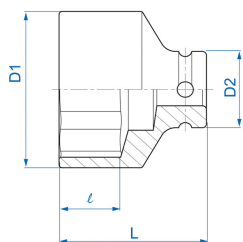

### **M** Chiave a bussola ad impatto standard metrica esagonale 1/2"

DIN 3129

- Metrico
- Cromo molibdeno
- Finizione fosfatata

	Dimensioni (mm)	D1 (mm)	D2 (mm)	L (mm)	l (mm)	Peso (g)
453508M	8	14	25	38	7	67
453509M	9	15	25	38	7	67
453510M	10	17	25	38	8	70
453511M	11	18	25	38	8	71
453512M	12	19	25	38	9	72
453513M	13	20	25	38	10	72
453514M	14	22	25	38	10	77
453515M	15	23	30	38	11	112
453516M	16	24	30	38	11	112
453517M	17	26	30	38	12	115
453518M	18	27	30	38	13	115
453519M	19	28	30	38	13	120
453520M	20	29	30	38	13	120

# KING TONY

*Enjoy your work*

453521M	21	30	30	40	14	125
453522M	22	32	30	40	14	143
453523M	23	33	30	40	15	143
453524M	24	34	30	42	15	152
453525M	25	36	30	42	15	168
453526M	26	37	30	42	15	173
453527M	27	38	30	44	16	176
453528M	28	41	30	44	16	194
453529M	29	41	30	44	17	194
453530M	30	42	30	44	17	201
453532M	32	44	30	44	18	205
453533M	33	44	30	46	18	227
453534M	34	45	30	46	18	231
453536M	36	47	30	46	19	248
453538M	38	50	30	50	20	241
453539M	39	51	30	50	21	240
453541M	41	52	30	52	21	283
453546M	46	59	30	55	23	408
453535M	35	46	30	46	20	227