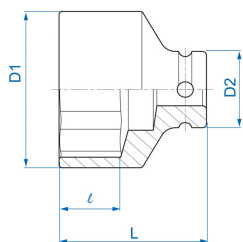

### **S** Chiave a bussola ad impatto standard pollici esagonale 1/2"

ANSI / ASME B107.2

- Pollici
- Cromo molidbeno
- Finizione fosfatata

	Dimensione (Inch)	D1 (mm)	D2 (mm)	L (mm)	l (mm)	Peso (g)
453510S	5/16"	14	25	38	7	67
453512S	3/8"	17	25	38	7	70
453514S	7/16"	18	25	38	8	71
453516S	1/2"	20	25	38	10	72
453518S	9/16"	22	25	38	10	77
453520S	5/8"	24	25	38	11	112
453522S	11/16"	26	30	38	12	115
453524S	3/4"	28	30	38	13	120
453526S	13/16"	30	30	40	14	125
453528S	7/8"	32	30	40	14	143
453530S	15/16"	34	30	42	15	152
453532S	1"	36	30	42	15	168
453534S	1-1/16"	38	30	44	16	176

**KING TONY**

*Enjoy your work*

453536S	1-1/8"	41	30	44	17	194
453538S	1-3/16"	42	30	44	17	201
453540S	1-1/4"	44	30	44	18	205