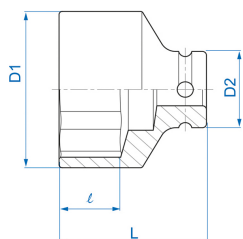

4535S

S Chiave a bussola ad impatto standard pollici esagonale 1/2"

ANSI / ASME B107.2

- Pollici
- Cromo molidbeno
- Finizione fosfatata

	Dimensione (Inch)	D1 (mm)	D2 (mm)	L (mm)	l (mm)	Peso (g)
453510S	5/16"	14	25	38	7	67
453512S	3/8"	17	25	38	7	70
453514S	7/16"	18	25	38	8	71
453516S	1/2"	20	25	38	10	72
453518S	9/16"	22	25	38	10	77
453520S	5/8"	24	25	38	11	112
453522S	11/16"	26	30	38	12	115
453524S	3/4"	28	30	38	13	120
453526S	13/16"	30	30	40	14	125
453528S	7/8"	32	30	40	14	143
453530S	15/16"	34	30	42	15	152
453532S	1"	36	30	42	15	168
453534S	1-1/16"	38	30	44	16	176

KING TONY

Enjoy your work

453536S	1-1/8"	41	30	44	17	194
453538S	1-3/16"	42	30	44	17	201
453540S	1-1/4"	44	30	44	18	205