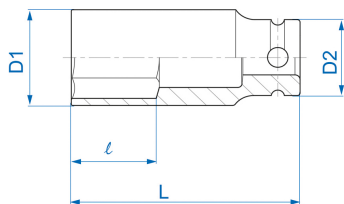

4935M

M Chiave a bussola ad impatto lunga serie sottile metrica esagonale 1/2"

DIN 3121

- Metrico
- Cromo molibdeno
- Finizione fosfatata

	Dimensioni (mm)	D1 (mm)	D2 (mm)	L (mm)	l (mm)	Peso (g)
493510M	10	15.5	25	80	20	132
493511M	11	16.7	25	80	20	151
493512M	12	18	25	80	20	148
493513M	13	19	25	80	20	148
493514M	14	20.5	25	80	20	156
493516M	16	23	30	80	20	213
493517M	17	24.5	30	80	23	230
493519M	19	27	30	80	23	238
493521M	21	29	30	80	25	234
493522M	22	30.5	30	80	25	294
493523M	23	32	30	80	26	300
493524M	24	33	30	80	26	285
493526M	26	35.5	30	80	27	341

KING TONY

Enjoy your work

493527M	27	37	30	80	27	358
493530M	30	40.5	30	80	27	413