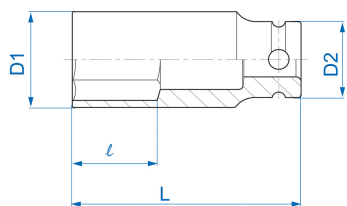

### **M** Chiave a bussola ad impatto lunga serie sottile metrica esagonale 1/2"

DIN 3121

- Metrico
- Cromo molidbeno
- Finizione fosfatata

	Dimensioni (mm)	D1 (mm)	D2 (mm)	L (mm)	l (mm)	Peso (g)
493510M	10	15.5	25	80	20	132
493511M	11	16.7	25	80	20	151
493512M	12	18	25	80	20	148
493513M	13	19	25	80	20	148
493514M	14	20.5	25	80	20	156
493516M	16	23	30	80	20	213
493517M	17	24.5	30	80	23	230
493519M	19	27	30	80	23	238
493521M	21	29	30	80	25	234
493522M	22	30.5	30	80	25	294
493523M	23	32	30	80	26	300
493524M	24	33	30	80	26	285
493526M	26	35.5	30	80	27	341

**KING TONY**

*Enjoy your work*

493527M	27	37	30	80	27	358
493530M	30	40.5	30	80	27	413