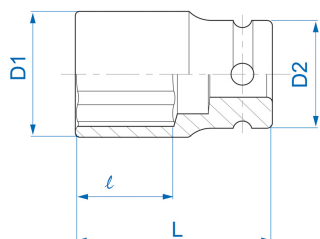

4835M

M Chiave a bussola ad impatto lunga serie sottile metrica esagonale 1/2"

DIN 3121

- Metrico
- Cromo molidbeno
- Finizione fosfatata

	Dimensioni (mm)	D1 (mm)	D2 (mm)	L (mm)	l (mm)	Peso (g)
483510M	10	16	25	52	20	92
483511M	11	17	25	52	20	92
483512M	12	18	25	52	20	92
483513M	13	19	25	52	20	95
483514M	14	21	25	52	20	101
483516M	16	23	25	52	20	149
483517M	17	25	25	52	23	152
483519M	19	27	30	52	23	148
483521M	21	29	30	52	25	152
483522M	22	31	30	52	25	164
483523M	23	32	30	52	26	172
483524M	24	33	30	52	26	174
483526M	26	36	30	65	27	241

KING TONY

Enjoy your work

483527M	27	37	30	65	27	248
483530M	30	41	30	65	27	296
483535M	35	46	30	70	32	367