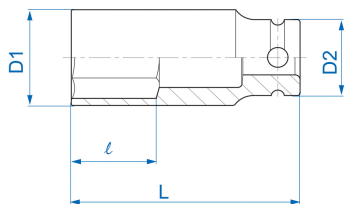

4430M

M Chiave a bussola ad impatto lunga metrica bi-esagonale 1/2"

DIN 3121

- Metrico
- Cromo molidbeno
- Finizione fosfatata

	Dimensioni (mm)	D1 (mm)	D2 (mm)	L (mm)	l (mm)	Peso (g)
443008M	8	14	25	78	12	130
443009M	9	15	25	78	12	135
443010M	10	17	25	80	12	150
443011M	11	18	25	80	13	160
443012M	12	19	25	80	14	170
443013M	13	20	25	80	14	165
443014M	14	22	25	80	14	180
443015M	15	23	30	80	16	236
443016M	16	24	30	80	16	243
443017M	17	26	30	80	16	255
443018M	18	27	30	80	17	267
443019M	19	28	30	80	18	260
443020M	20	29.2	30	80	20	252

KING TONY

Enjoy your work

443021M	21	30	30	80	20	251
443022M	22	32	30	80	22	304
443023M	23	33	30	80	24	310
443024M	24	34	30	80	24	318
443027M	27	38	30	80	27	368
443030M	30	42	30.5	80	30	422
443032M	32	46	30	80	32	460
443036M	36	47	30	80	36	535