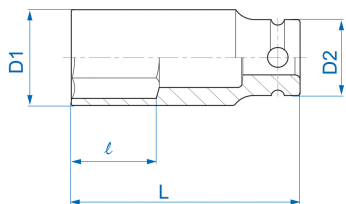

### **M** Chiave a bussola ad impatto lunga metrica bi-esagonale 1/2"

DIN 3121

- Metrico
- Cromo molidbeno
- Finizione fosfatata

	Dimensioni (mm)	D1 (mm)	D2 (mm)	L (mm)	l (mm)	Peso (g)
443008M	8	14	25	78	12	130
443009M	9	15	25	78	12	135
443010M	10	17	25	80	12	150
443011M	11	18	25	80	13	160
443012M	12	19	25	80	14	170
443013M	13	20	25	80	14	165
443014M	14	22	25	80	14	180
443015M	15	23	30	80	16	236
443016M	16	24	30	80	16	243
443017M	17	26	30	80	16	255
443018M	18	27	30	80	17	267
443019M	19	28	30	80	18	260
443020M	20	29.2	30	80	20	252

**KING TONY**

*Enjoy your work*

443021M	21	30	30	80	20	251
443022M	22	32	30	80	22	304
443023M	23	33	30	80	24	310
443024M	24	34	30	80	24	318
443027M	27	38	30	80	27	368
443030M	30	42	30.5	80	30	422
443032M	32	46	30	80	32	460
443036M	36	47	30	80	36	535