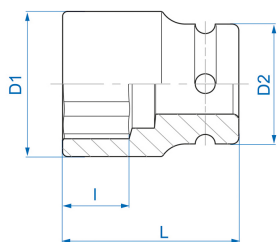

6515M

M

Chiave a bussola ad impatto standard, quadro conduttore fino metrico esagonale 3/4"

DIN 3121

- Metrico
- Finizione fosfatata
- Cromo molibdeno

	Dimensioni (mm)	D1 (mm)	D2 (mm)	L (mm)	l (mm)	Peso (g)
651514M	14	25	38	50	10	215
651515M	15	26	38	50	10	217
651516M	16	27.5	38	50	10	220
651517M	17	29	38	50	10	225
651518M	18	30	38	50	10	230
651519M	19	32	38	50	10	238
651521M	21	35	38	50	13	252
651522M	22	36	38	50	13	257
651523M	23	37	38	50	15	283
651524M	24	38	38	50	15	288
651525M	25	38	38	53	15	321
651526M	26	38	38	53	15	321
651527M	27	42	38	53	18	320

KING TONY

Enjoy your work

651528M	28	44	38	53	18	345
651529M	29	45	38	53	18	350
651530M	30	46	38	53	20	360