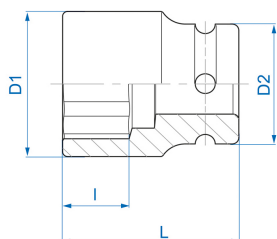

## 6515M

**M**

Chiave a bussola ad impatto standard, quadro conduttore fino metrico esagonale 3/4"

DIN 3121

- Metrico
- Finizione fosfatata
- Cromo molibdeno

	Dimensioni (mm)	D1 (mm)	D2 (mm)	L (mm)	l (mm)	Peso (g)
651514M	14	25	38	50	10	215
651515M	15	26	38	50	10	217
651516M	16	27.5	38	50	10	220
651517M	17	29	38	50	10	225
651518M	18	30	38	50	10	230
651519M	19	32	38	50	10	238
651521M	21	35	38	50	13	252
651522M	22	36	38	50	13	257
651523M	23	37	38	50	15	283
651524M	24	38	38	50	15	288
651525M	25	38	38	53	15	321
651526M	26	38	38	53	15	321
651527M	27	42	38	53	18	320

**KING TONY**

*Enjoy your work*

651528M	28	44	38	53	18	345
651529M	29	45	38	53	18	350
651530M	30	46	38	53	20	360