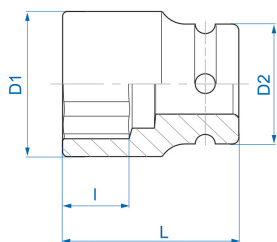

6515S

S Chiave a bussola ad impatto standard, esagonale, in pollici, quadro conduttore fino

ANSI / ASME B107.2

- Pollici
- Cromo molibdeno. Finizione fosfato

|  | Dimensione (Inch) | D1 (mm) | D2 (mm) | L (mm) | l (mm) | Peso (g) |
|--|-------------------|---------|---------|--------|--------|----------|
| 651524S | 3/4" | 32 | 38 | 50 | 11 | 239 |
| 651530S | 15/16" | 38 | 40 | 50 | 15 | 293 |