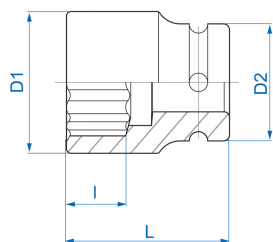

6530M

M Chiave a bussola ad impatto standard metrica bi-esagonale 3/4"

DIN 3129

- Metrico
- Cromo molibdeno
- Finizione fosfatata

	Dimensioni (mm)	D1 (mm)	D2 (mm)	L (mm)	l (mm)	Peso (g)
653017M	17	29	44	50	10	316
653019M	19	32	44	50	10	329
653021M	21	35	44	50	13	341
653022M	22	36	44	50	13	346
653023M	23	37	44	50	15	350
653024M	24	38	44	50	15	352
653026M	26	40	44	53	15	358
653027M	27	42	44	53	18	380
653028M	28	44	44	53	18	394
653030M	30	46	44	53	20	412
653032M	32	48	44	57	20	460
653035M	35	52	44	57	22	497
653036M	36	53	44	57	22	519