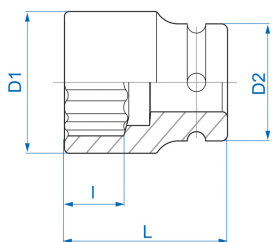

6530M

M Chiave a bussola ad impatto standard metrica bi-esagonale 3/4"

DIN 3129

- Metrico
- Cromo molibdeno
- Finizione fosfatata

	Dimensioni (mm)	D1 (mm)	D2 (mm)	L (mm)	l (mm)	Peso (g)
653017M	17	29	44	50	10	316
653019M	19	32	44	50	10	329
653021M	21	35	44	50	13	341
653022M	22	36	44	50	13	346
653023M	23	37	44	50	15	350
653024M	24	38	44	50	15	352
653026M	26	40	44	53	15	358
653027M	27	42	44	53	18	380
653028M	28	44	44	53	18	394
653030M	30	46	44	53	20	412
653032M	32	48	44	57	20	460
653035M	35	52	44	57	22	497
653036M	36	53	44	57	22	519