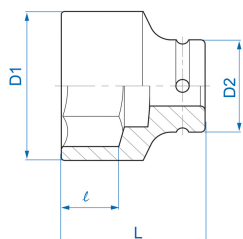

6535M

M Chiave a bussola ad impatto standard metrica esagonale 3/4"

DIN 3129

- Metrico
- Cromo molibdeno
- Finizione fosfatata

	Dimensioni (mm)	D1 (mm)	D2 (mm)	L (mm)	l (mm)	Peso (g)
653517M	17	29	44	50	10	316
653518M	18	30	44	50	10	324
653519M	19	32	44	50	10	329
653521M	21	35	44	50	13	341
653522M	22	36	44	50	13	346
653523M	23	37	44	50	15	350
653524M	24	38	44	50	15	352
653526M	26	40	44	53	15	358
653527M	27	42	44	53	18	380
653528M	28	44	44	53	18	394
653529M	29	45	44	53	18	404
653530M	30	46	44	53	20	412
653532M	32	48	44	57	20	460

**KING TONY***Enjoy your work*

653533M	33	50	44	57	20	479
653534M	34	51	44	57	22	491
653535M	35	52	44	57	22	497
653536M	36	53	44	57	22	519
653538M	38	56	44	57	22	540
653540M	40	58	44	58	22	567
653541M	41	59	44	58	24	580
653542M	42	61	44	58	24	616
653543M	43	62	44	58	24	636
653544M	44	64	44	62	24	676
653546M	46	66	44	62	24	717
653548M	48	68	54	65	26	925
653550M	50	71	54	65	26	955
653552M	52	74	54	68	30	1085
653554M	54	76	54	68	30	1125
653555M	55	77	54	70	30	1160
653557M	57	79	54	70	32	1198
653558M	58	81	54	70	32	1226
653560M	60	84	54	70	32	1313
653563M	63	84.5	54	80	40	1341
653565M	65	86.5	54	80	43	1358
653513M	13	22	38	50	16	205
653531M	31	47	44	53	20	413