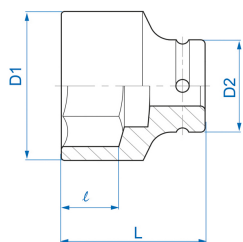

### **M** Chiave a bussola ad impatto standard metrica esagonale 3/4"

DIN 3129

- Metrico
- Cromo molibdeno
- Finizione fosfatata

	Dimensioni (mm)	D1 (mm)	D2 (mm)	L (mm)	l (mm)	Peso (g)
653517M	17	29	44	50	10	316
653518M	18	30	44	50	10	324
653519M	19	32	44	50	10	329
653521M	21	35	44	50	13	341
653522M	22	36	44	50	13	346
653523M	23	37	44	50	15	350
653524M	24	38	44	50	15	352
653526M	26	40	44	53	15	358
653527M	27	42	44	53	18	380
653528M	28	44	44	53	18	394
653529M	29	45	44	53	18	404
653530M	30	46	44	53	20	412
653532M	32	48	44	57	20	460

**KING TONY***Enjoy your work*

653533M	33	50	44	57	20	479
653534M	34	51	44	57	22	491
653535M	35	52	44	57	22	497
653536M	36	53	44	57	22	519
653538M	38	56	44	57	22	540
653540M	40	58	44	58	22	567
653541M	41	59	44	58	24	580
653542M	42	61	44	58	24	616
653543M	43	62	44	58	24	636
653544M	44	64	44	62	24	676
653546M	46	66	44	62	24	717
653548M	48	68	54	65	26	925
653550M	50	71	54	65	26	955
653552M	52	74	54	68	30	1085
653554M	54	76	54	68	30	1125
653555M	55	77	54	70	30	1160
653557M	57	79	54	70	32	1198
653558M	58	81	54	70	32	1226
653560M	60	84	54	70	32	1313
653563M	63	84.5	54	80	40	1341
653565M	65	86.5	54	80	43	1358
653513M	13	22	38	50	16	205
653531M	31	47	44	53	20	413