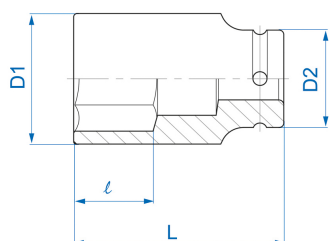

### **M** Chiave a bussola ad impatto lunga metrica esagonale 3/4"

DIN 3121

- Metrico
- Cromo molibdeno
- Finizione fosfatata

	Dimensioni (mm)	D1 (mm)	D2 (mm)	L (mm)	l (mm)	Peso (g)
643519M	19	32	44	90	16	558
643521M	21	35	44	90	18	592
643522M	22	36	44	90	18	607
643523M	23	37	44	90	23	607
643524M	24	38	44	90	23	626
643525M	25	40	44	90	25	661
643526M	26	40	44	90	25	623
643527M	27	42	44	90	27	623
643528M	28	44	44	90	27	670
643529M	29	45	44	90	27	670
643530M	30	46	44	90	27	691
643532M	32	48	44	90	30	728
643533M	33	50	44	90	30	790

**KING TONY**

*Enjoy your work*

643534M	34	51	44	90	32	794
643535M	35	52	44	90	32	803
643536M	36	53	44	90	32	809
643538M	38	56	44	90	34	882
643540M	40	58	44	90	34	928
643541M	41	59	44	90	34	938
643542M	42	61	44	95	36	1074
643543M	43	62	44	95	38	1103
643544M	44	64	44	95	38	1180
643546M	46	66	44	95	38	1210
643548M	48	68	54	95	40	1391
643550M	50	71	54	95	40	1317
643560M	60	84.5	54	100	50	2010
643565M	65	86.5	54	100	54	1990
643555M	55	77	54	100	45	1799