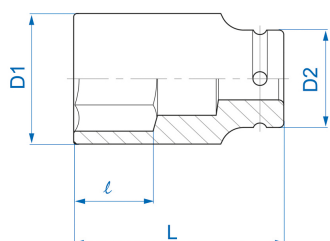

6435M

M Chiave a bussola ad impatto lunga metrica esagonale 3/4"

DIN 3121

- Metrico
- Cromo molibdeno
- Finizione fosfatata

	Dimensioni (mm)	D1 (mm)	D2 (mm)	L (mm)	l (mm)	Peso (g)
643519M	19	32	44	90	16	558
643521M	21	35	44	90	18	592
643522M	22	36	44	90	18	607
643523M	23	37	44	90	23	607
643524M	24	38	44	90	23	626
643525M	25	40	44	90	25	661
643526M	26	40	44	90	25	623
643527M	27	42	44	90	27	623
643528M	28	44	44	90	27	670
643529M	29	45	44	90	27	670
643530M	30	46	44	90	27	691
643532M	32	48	44	90	30	728
643533M	33	50	44	90	30	790

KING TONY

Enjoy your work

643534M	34	51	44	90	32	794
643535M	35	52	44	90	32	803
643536M	36	53	44	90	32	809
643538M	38	56	44	90	34	882
643540M	40	58	44	90	34	928
643541M	41	59	44	90	34	938
643542M	42	61	44	95	36	1074
643543M	43	62	44	95	38	1103
643544M	44	64	44	95	38	1180
643546M	46	66	44	95	38	1210
643548M	48	68	54	95	40	1391
643550M	50	71	54	95	40	1317
643560M	60	84.5	54	100	50	2010
643565M	65	86.5	54	100	54	1990
643555M	55	77	54	100	45	1799