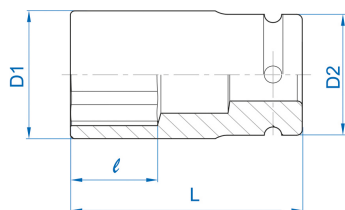

6835M

M Chiave a bussola ad impatto serie sottile metrica esagonale 3/4"

DIN 3121

- Metrico
- Cromo molidbeno
- Finizione fosfatata

	Dimensioni (mm)	D1 (mm)	D2 (mm)	L (mm)	l (mm)	Peso (g)
683517M	17	28	44	60	16	244
683519M	19	30	44	60	16	248
683521M	21	33	44	60	18	254
683522M	22	34	44	60	18	262
683523M	23	35	44	60	23	271
683524M	24	36.5	44	60	23	273
683526M	26	39	44	80	25	400
683527M	27	40	44	80	26	424
683529M	29	43	44	80	26	460
683530M	30	44	44	80	26	478
683532M	32	46.5	44	80	26	512