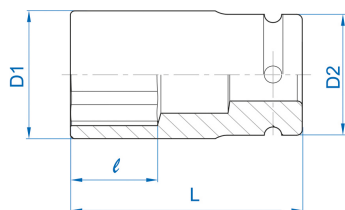

### **M** Chiave a bussola ad impatto serie sottile metrica esagonale 3/4"

DIN 3121

- Metrico
- Cromo molibdeno
- Finizione fosfatata

	Dimensioni (mm)	D1 (mm)	D2 (mm)	L (mm)	l (mm)	Peso (g)
683517M	17	28	44	60	16	244
683519M	19	30	44	60	16	248
683521M	21	33	44	60	18	254
683522M	22	34	44	60	18	262
683523M	23	35	44	60	23	271
683524M	24	36.5	44	60	23	273
683526M	26	39	44	80	25	400
683527M	27	40	44	80	26	424
683529M	29	43	44	80	26	460
683530M	30	44	44	80	26	478
683532M	32	46.5	44	80	26	512