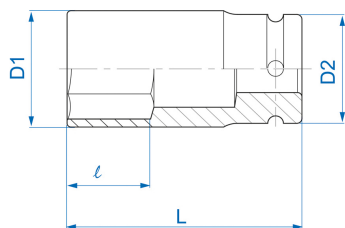

6935S

S Chiave a bussola ad impatto lunga serie sottile pollici esagonale 3/4"

ANSI / ASME B107.2

- Pollici
- Cromo molidbeno
- Finizione fosfatata

	Dimensione (Inch)	D1 (mm)	D2 (mm)	L (mm)	l (mm)	Peso (g)
693524S	3/4"	30	38	90	16	370
693530S	15/16"	36.5	38	90	23	415