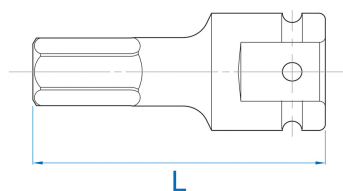

6015M

M Chiavi a bussola a giravite ad impatto esagonali 3/4"

DIN 3121

- Cromo molidbeno
- Finizione fosfatata

	Dimensioni (mm)	L (mm)	Peso (g)
601514M	14	87	325
601517M	17	87	343
601519M	19	87	365
601521M	21	87	490
601522M	22	87	522
601524M	24	87	555
601527M	27	87	604