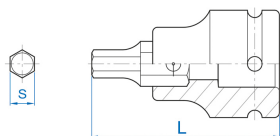

609616M_H

M Chiavi a bussola a giravite ad impatto esagonali 3/4"

DIN 3121

- Cromo molidbeno
- Finizione fosfatata

	Dimensioni (mm)	L (mm)	Peso (g)
609616M12H	12	77	422
609616M14H	14	77	430
609616M17H	17	77	443
609616M19H	19	77	450
609616M22H	22	77	473
609616M10H	10	77	416