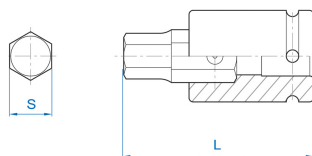

609622M_H

M Chiavi a bussola a giravite ad impatto esagonali 3/4"

DIN 3121

- Cromo molidbeno
- Finizione fosfatata

	Dimensioni (mm)	L (mm)	Peso (g)
609519	19	93	670
609522	22	93	692
609622M24H	24	93	706
609622M27H	27	93	730
609622M30H	30	93	744