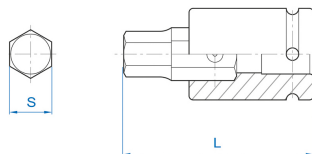

### M Chiavi a bussola a giravite ad impatto esagonali 3/4"

DIN 3121

- Cromo molidbeno
- Finizione fosfatata

	Dimensioni (mm)	L (mm)	Peso (g)
609519	19	93	670
609522	22	93	692
609622M24H	24	93	706
609622M27H	27	93	730
609622M30H	30	93	744