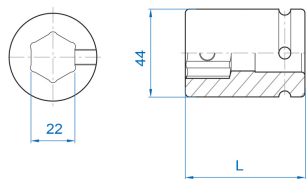

Dimensione (N° - mm)

L (mm)

Peso (g)

609622M

22

60,0

530