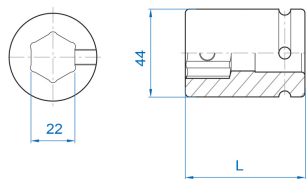

## 609622M

**M** 6 points impact bits adapter 3/4"

- Cromo molibdeno
- Finizione fosfatata

Dimensione (N° - mm)

L (mm)

Peso (g)

609622M

22