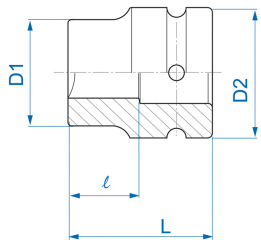

### **M** Chiave a bussola ad impatto standard metrica quadrangolare 1"

DIN 3121

- Metrico
- Cromo molibdeno. Finizione fosfato

	Dimensioni (mm)	D1 (mm)	D2 (mm)	L (mm)	l (mm)	Peso (g)
851417M	17	40	54	60	30	618
851419M	19	42	54	60	30	618
851420M	20	43	54	60	30	621
851421M	21	44	54	60	30	621
851422M	22	45.5	54	60	30	621