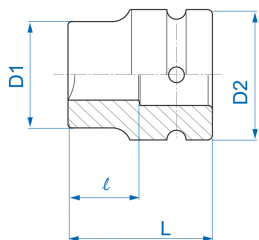

8514M

M Chiave a bussola ad impatto standard metrica quadrangolare 1"

DIN 3121

- Metrico
- Cromo molibdeno. Finizione fosfato

	Dimensioni (mm)	D1 (mm)	D2 (mm)	L (mm)	l (mm)	Peso (g)
851417M	17	40	54	60	30	618
851419M	19	42	54	60	30	618
851420M	20	43	54	60	30	621
851421M	21	44	54	60	30	621
851422M	22	45.5	54	60	30	621