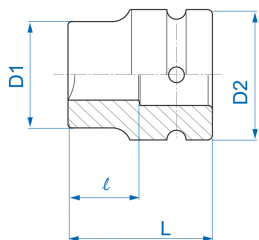

8514S

S Chiave a bussola ad impatto standard pollici quadrangolare 1"

ANSI / ASME B107.1

- Pollici
- Cromo molibdeno. Finizione fosfato

|  | Dimensione (Inch) | D1 (mm) | D2 (mm) | L (mm) | l (mm) | Peso (g) |
|--|-------------------|---------|---------|--------|--------|----------|
| 851426S | 13/16" | 44 | 54 | 60 | 30 | 625 |