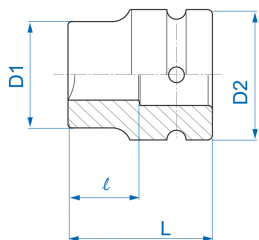

8514S

S Chiave a bussola ad impatto standard pollici quadrangolare 1"

ANSI / ASME B107.1

- Pollici
- Cromo molibdeno. Finizione fosfato

	Dimensione (Inch)	D1 (mm)	D2 (mm)	L (mm)	l (mm)	Peso (g)
851426S	13/16"	44	54	60	30	625